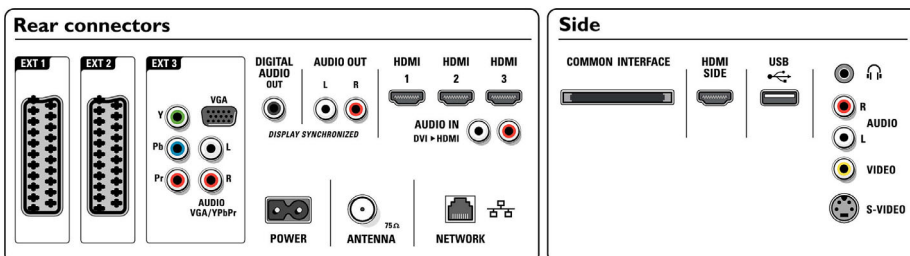

Luidsprekers

- Ingebouwde luidsprekers: 2
- Luidsprekertypen: 2 geïntegreerde subwoofers, Dome-tweeter

Connectiviteit

- EasyLink (HDMI-CEC): Afspelen met één druk op de knop, Audiobediening, Stand-by
- Aansluitingen aan de voor- en zijkant: HDMI v1.3, S-Video in, CVBS in, Audio L/R in, Hoofdtelefoonuitgang, USB
- Ext. 1 scart: Audio L/R, CVBS in, RGB
- Ext. 2 scart: Audio L/R, CVBS in, RGB
- Andere aansluitingen: Analoge audio-uitgang links/rechts, S/PDIF-uitgang (coaxiaal), Common Interface

- PC-netwerkaansluiting: DLNA 1.0-gecertificeerd
- Ext. 3: YPbPr, Audio L/R in, VGA PC-in
- Ext. 4: HDMI v1.3
- Ext. 5: HDMI v1.3
- Ext. 6: HDMI v1.3

Vermogen

- Netspanning: AC 220 - 240 V +/- 10%
- Omgevingstemperatuur: 5 °C tot 35 °C
- Energieverbruik: 186 W
- Stroomverbruik in stand-bystand: 0,15 W
- Vermogen (modus voor lager stroomverbruik): 144 W

Accessoires

- Meegeleverde accessoires: RF-antennekabel, Voedingskabel, Snelstartgids, Gebruiksaanwijzing, Garantiecertificaat, Afstandsbediening, Batterijen voor afstandsbediening

Afmetingen

- Breedte van het apparaat: 953 mm
- Hoogte van het apparaat: 604 mm
- Diepte van het apparaat: 101 mm
- Gewicht van het product: 19,2 kg
- Hoogte van het apparaat (met standaard): 677 mm
- Diepte van het apparaat (met standaard): 242 mm
- Gewicht (incl. standaard): 23.2 kg
- Breedte van de doos: 1067 mm
- Hoogte van de doos: 819 mm
- Diepte van de doos: 300 mm
- Gewicht (incl. verpakking): 29 kg
- Breedte van de standaard: 520 mm
- Geschikt voor wandmontage: 200 x 200 mm