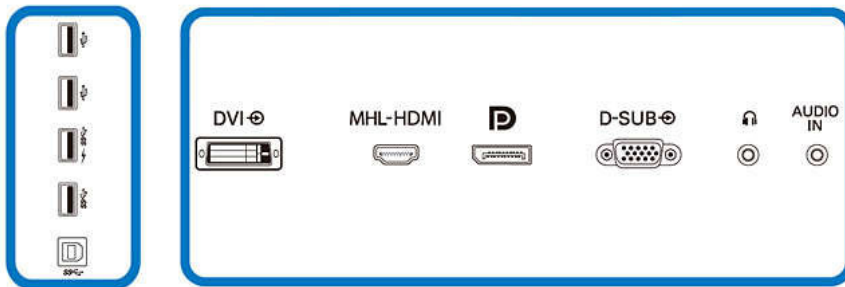

SmartErgoBase

SmartErgoBase je podstavec monitora, ktorý poskytuje pohodlie ergonomického displeja aj praktické usporiadanie káblov. Vďaka možnosti nastavenia výšky, sklopenia, naklonenia a otočenia základne je tento monitor používateľsky prívetivý, umožňuje maximálne pohodlie pri sledovaní a dokáže zmierniť fyzickú námahu pri celodennej práci. Obsahuje systém na usporiadanie káblov, ktorý obmedzí

Zhoda a normy

- Regulačné schválenia: Značka CE, FCC Trieda B, SEMKO, cETLus, BSMI, CU-EAC, TUV/GS, TUV Ergo, EPA, PSB, WEEE, C-Tick, UKRAJINČINA, CECP, VCCI, KCC, PSE, KC, ICES-003, E-standby, J-MOSS

Skrinka

- Dokončiť: Textúra
- Podstavec: Čierna
- Predný okrajový rám: Čierna
- Zadný kryt: Čierna

Obsah balenia

- Káble: Kábel D-Sub, kábel DVI, kábel DP, kábel HDMI, zvukový kábel, napájací kábel
- Monitor so stojanom
- Dokumentácia pre používateľa