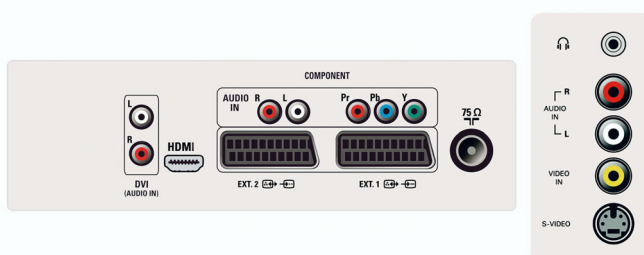

- Fernbedienungstyp: RCFE06SPS00
- Videotext: 10 Seiten Smart-Text
- VESA-Halterung: 200 x 100 mm
- Bild im Bild: Twin Page Text
- Verbesserung des Videotexts: Programminformationszeile, 4 Lieblings-Seiten

Ton

- Equalizer: 5-Band
- Ausgangsleistung (RMS): 2 x 15 W
- Soundsystem: Virtual Dolby Surround
- Verbesserung der Soundqualität: Dynamic Bass Enhancement, Automatischer Lautstärkepegel

Lautsprecher

- Integrierte Lautsprecher: 2

Anschlüsse

- Anzahl Scartanschlüsse: 2
- Vordere/seitliche Anschlüsse: FBAS-Eingang, Kopfhörerausgang, S-Video-Eingang, Linker/rechter Audio-Eingang
- Ext 1 Scart: Audio links/rechts, FBAS-Ein-/Ausgang, RGB
- Ext 2 Scart: FBAS-Ein-/Ausgang, S-Video-Eingang, Audio links/rechts
- Ext 4: YPbPr
- Ext 5: HDMI

Power

- Netzstrom: 110-240 V, 50/60 Hz
- Umgebungstemperatur: 5 °C bis 40 °C
- Stromverbrauch: 120 W Normal Operation W
- Standby-Stromverbrauch: 1 W <

Zubehör

- Mitgeliefertes Zubehör: Netzkabel, Registrierungskarte, Fernbedienung, Bedienungsanleitung, Batterien für Fernbedienung, Standfuß, Garantiezertifikat
- Optionales Zubehör: Fußbodenständer

Abmessungen

- Gerätebreite: 924 mm
- Gerätehöhe: 507 mm
- Gerätetiefe: 119 mm
- Produktgewicht: 18,9 kg
- Verpackungsbreite: 1000 mm
- Verpackungshöhe: 690 mm

Ausstellungsdatum
2023-07-11

Version: 3.0.7

EAN: 87 10895 99618 1

© 2023 Koninklijke Philips N.V.
Alle Rechte vorbehalten.

Technische Daten können ohne vorherige Ankündigung geändert werden. Die Marken sind Eigentum von Koninklijke Philips N.V. oder der jeweiligen Firmen.

www.philips.com