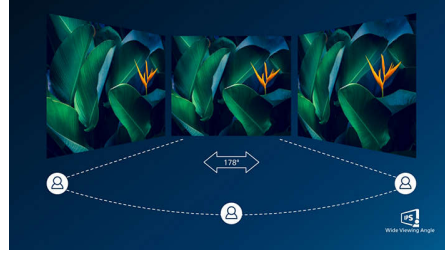

IPS teknoloji

IPS ekranlarda 178/178 derece ekstra geniş izleme açısı sağlayan gelişmiş bir teknoloji kullanılır. Böylece 90 derecelik Pivot modu dahil olmak üzere hemen hemen her açıdan TV izleyebilirsiniz. İstendik TN panellerin aksine, IPS ekranlar size canlı renklerle olağanüstü net görüntüler sunar. Sadece fotoğraflar, filmler ve web'de gezinme için değil, aynı zamanda her an renk hassasiyeti ve tutarlı parlaklık gerektiren profesyonel uygulamalar için de idealdir.