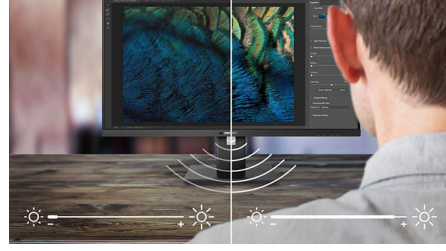

PowerSensor

PowerSensor, zararsız kızılötesi sinyaller alıp vererek kullanıcının bulunup bulunmadığını belirleyen ve kullanıcı masadan uzaklaştığında monitör parlaklığını otomatik olarak azaltan dahili bir "insan sensörüdür". Böylece enerji maliyetlerini %80'e varan oranda düşürür ve monitörün kullanım ömrünü artırır