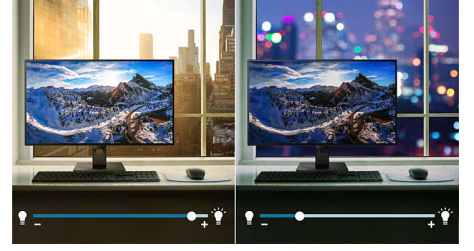

LightSensor

LightSensor, minimum güç kullanımı ile mükemmel görüntü elde etmek üzere odanın ışık durumuna göre görüntü parlaklığını ayarlamak için akıllı bir sensör kullanır.