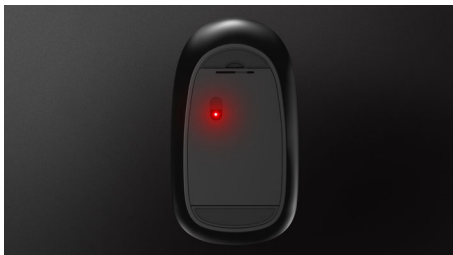

Philips 300 Series
Trådløs mus

Tre knapper
2,4 GHz, trådløs
Optisk sensor

SPK7384

Trådløs bærbarhet hvor som helst

Denne komfortable og stilige musen tilpasser seg håndflaten og er lett å ta med seg i vesken. Den er et praktisk reisefølge til den bærbare pc-en med trådløs tilkobling og en optisk sensor som gjør at den fungerer på de fleste overflater.

Komfortabel og nøyaktig kontroll

- Optisk sporing med høy oppløsning for jevn kontroll
- Ergonomisk musedesign for komfortabel bruk
- Utforming for behagelig bruk med både høyre og venstre hånd

Philips-pålitelighet

- Holdbare knapper som tåler millioner av klikk

Frihet uten ledninger

- Ryddig trådløs design for enkel tilkobling
- «Set it and forget it» – lang batterilevetid

PHILIPS

Trådløs mus
Tre knapper, 2,4 GHz, trådløs, Optisk sensor

Høydepunkter

Jevn optisk sporing

Optisk sporing med høy oppløsning for jevn kontroll

Komfortabelt, ergonomisk design

Ergonomisk musedesign for komfortabel bruk

Musedesign for bruk med begge hender

Utforming for behagelig bruk med både høyre og venstre hånd