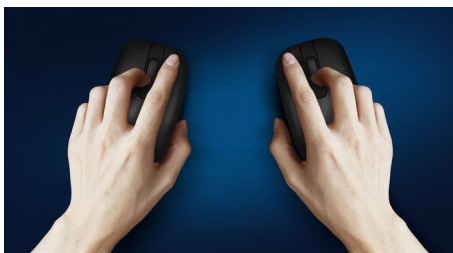

Philips 300 Series
Trådløs mus

Tre knapper
2,4 GHz, trådløs
Optisk sensor

SPK7384

Trådløs bærbarhet hvor som helst

Denne komfortable og stilige musen tilpasser seg håndflaten og er lett å ta med seg i vesken. Den er et praktisk reisefølge til den bærbare pc-en med trådløs tilkobling og en optisk sensor som gjør at den fungerer på de fleste overflater.

Komfortabel og nøyaktig kontroll

- Optisk sporing med høy oppløsning for jevn kontroll
- Ergonomisk musedesign for komfortabel bruk
- Utforming for behagelig bruk med både høyre og venstre hånd

Philips-pålitelighet

Høydepunkter

Jevn optisk sporing

Optisk sporing med høy oppløsning for jevn kontroll

Komfortabelt, ergonomisk design

Ergonomisk musedesign for komfortabel bruk

Musedesign for bruk med begge hender

Utforming for behagelig bruk med både høyre og venstre hånd