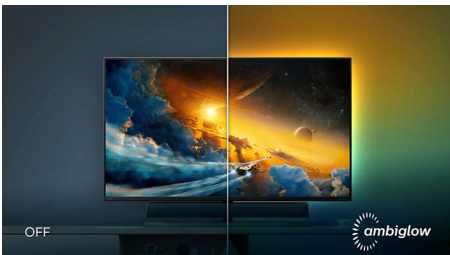

Основні особливості

Звук від Bowers & Wilkins

Шість режимів звуку для оптимальних ігор, перегляду та прослуховування. Спорт та перегони: створює реалістичне враження присутності під час перегляду спортивних ігор чи перегонів. Рольові ігри та пригоди: пориньте у всеохоплюючий та атмосферний звук. Стрільба та дія: насолоджуйтеся енергійним та ефектним звуком для максимального враження і реалізму. Перегляд фільму: вдосконалює саундтреки до фільмів для захоплюючого кінематографічного прослуховування. Музика: справжній звук від Bowers & Wilkins, прослуховування творів так, як задумав виконавець. Особистий: доступ до меню еквайзера, щоб налаштувати звук на власний розсуд.

Тканина гучномовця Kvadrat

Такий ідеальний звук слід слухати без перешкод. Звукову панель на цьому дисплеї Philips покрито високоякісною тканиною престижного виробника Kvadrat. Цей прекрасний вовняний матеріал є акустично прозорим, що забезпечує вільний вихід кожного звукового елемента з динаміка в кімнату.

Технологія Ambiglow

Ambiglow додає нового розмаху перегляду. Інноваційна технологія Ambiglow покращує вміст на екрані, створюючи ореол світла від монітора. Його швидкий процесор аналізує вміст вхідного зображення і постійно адаптує колір і яскравість випромінюваного світла, щоб відповідати зображенню. Philips Ambiglow, що ідеально підходить для

перегляду фільмів, спортивних подій або ігор, пропонує Вам унікальне та захоплююче враження від перегляду.