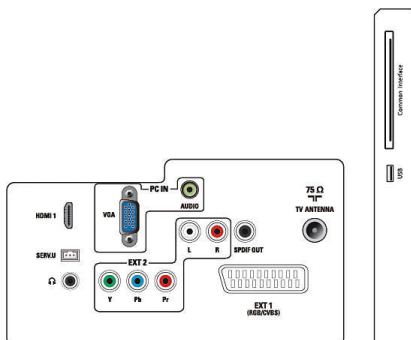

Sonido

- Potencia de salida (RMS): 2 x 3 W

- Optimización del sonido: Surround increíble, Sonido inteligente
- Sistema de sonido: Mono, Estéreo, Nicam estéreo

Soporte

- Inclinación: 0/+15 grado

Potencia

- Red eléctrica: 100-240 V, 50/60 Hz
- Modo desactivado: 0,3 W (típ.)
- En modo: 25,6 W (típ.) / 34 W (máx.)
- Modo de espera: 0,3 W (típ.)
- Temperatura ambiente: 5 °C a 40 °C

Resolución de pantalla compatible

- Formatos informáticos: 1920 x 1080 óptimo, 60 Hz
- Formatos de vídeo: 480i, 60 Hz, 480p, 60 Hz, 576i, 50 Hz, 576p, 50 Hz, 720p, 50, 60 Hz, 1080i, 50, 60 Hz, 1080p, 24, 50, 60 Hz

Dimensiones

- Producto con soporte (mm): 573 x 410 x 174 mm
- Embalaje en mm (an. x al. x prof.): 612 x 468 x 117 mm
- Producto sin soporte (mm): 573 x 370 x 39 mm

Peso

- Producto con embalaje (kg): 4,83 kg
- Producto con soporte (kg): 3,56 kg
- Producto sin soporte (kg): 3,32 kg

Sintonizador/recepción/transmisión

- Entrada de antena: Coaxial de 75 ohmios (IEC75)
- Bandas del sintonizador: Hiperbanda, Canal S, UHF, VHF
- Sistema de TV: PAL I, PAL B/G, PAL D/K, SECAM B/G, SECAM D/K, SECAM L/L'
- Reproducción de vídeo: NTSC, PAL, SECAM
- Pantalla del sintonizador: PLL
- Televisión digital: DVB-C, DVB-T
- Compatible con MPEG-2, MPEG-4
- CI/CI+: sí (clave CI+ grabada en el equipo)
- MHEG-5 v1.06

Accesorios

- Accesorios incluidos: Cable de alimentación, Mando a distancia (con pila), Guía de inicio rápido, Manual del usuario, Cable VGA

Fecha de emisión
2024-04-11

Versión: 1.1.2

EAN: 87 12581 62596 2

© 2024 Koninklijke Philips N.V.
Todos los derechos reservados.

Las especificaciones están sujetas a cambios sin previo aviso. Las marcas registradas son propiedad de Koninklijke Philips N.V. o de sus propietarios respectivos.

www.philips.com