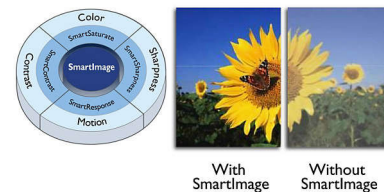

## Pantalla LCD Full HD de 1920 x 1080p

La pantalla Full HD dispone de una resolución de pantalla panorámica de 1920 x 1080p. Se trata de la resolución máxima de fuentes de alta definición para la mejor calidad de imagen posible. Está totalmente preparada para el futuro, ya que admite señales 1080p desde todas las fuentes, incluyendo las más recientes, como Blu-ray y avanzadas consolas de videojuegos de alta definición. El procesamiento de la señal se actualiza de forma exhaustiva para admitir esta señal y resolución de alta calidad. Reproduce imágenes de escaneado progresivo sin parpadeos con un brillo óptimo y un colorido insuperable.

## Relación de SmartContrast 2000000:1

Quieres que tu pantalla plana LCD te ofrezca el mayor contraste y las imágenes más vibrantes. El avanzado sistema de procesamiento de imágenes de Philips, junto con su exclusiva tecnología de atenuación extrema y refuerzo de la retroiluminación, te ofrecen las imágenes más vibrantes. SmartContrast aumenta el contraste con unos excelentes niveles de negro y gran precisión en las tonalidades y colores oscuros. El resultado son unas imágenes vivas y brillantes, con un gran contraste y con colores vibrantes.

## SmartPicture

SmartPicture es una exclusiva y vanguardista tecnología de Philips que analiza el contenido que aparece en tu pantalla y te proporciona un rendimiento de pantalla optimizado. La sencilla interfaz te permite seleccionar varios modos, como el de oficina, imagen, entretenimiento, ahorro, etc., para adaptarse a la aplicación en uso. En función de la selección, SmartPicture optimiza dinámicamente el contraste, la saturación del color y la nitidez de las imágenes y los vídeos para obtener un rendimiento de pantalla inmejorable. La opción del modo de ahorro te ofrece un mayor ahorro de energía. Todo ello en tiempo real y con sólo pulsar un botón.