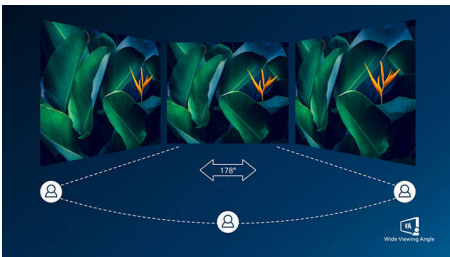

## VA-Monitor

Der Philips VA-LED-Monitor verwendet eine erweiterte Multi-Domain Vertical Alignment-Technologie, wodurch Sie statische Kontrastverhältnisse für besonders lebendige und helle Bilder erhalten. Herkömmliche Büro-Anwendungen werden mit Leichtigkeit angezeigt, besonders geeignet ist er aber für Fotos, das Surfen im Internet, Filme, Spiele und anspruchsvolle Grafikanwendungen. Dank der optimierten Pixelverwaltungstechnologie haben Sie einen extra breiten Betrachtungswinkel von 178/178 Grad, der gestochen scharfe Bilder ermöglicht.