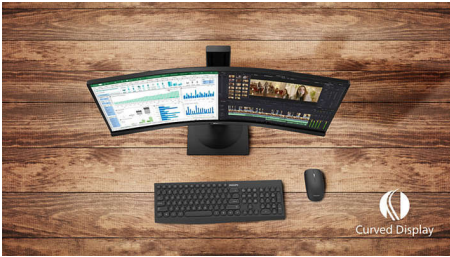

## Einfach mitreißend

Das 59,9 cm (24") große Display des geschwungenen E-Line bietet ein besonders beeindruckendes Erlebnis im eleganten Design. Erleben Sie gestochen scharfe Full-HD-Bilder und einwandfreie Action-Szenen mit der AMD FreeSync™-Technologie.

#### Erstklassige Bildqualität

- SmartContrast für Details in dunklen Bildszenen
- 16:9 Full-HD Monitor für gestochen scharfe und detailgetreue Bilder
- VA-Monitor für überwältigende Bilder bei großem Betrachtungswinkel
- SmartImage Spielmodus, für Spieler optimiert
- Störungsfreies Spielerlebnis dank AMD FreeSync™ Technologie

## Geschwungenes Monitor-Design

Desktop-Monitore bieten eine persönliche Benutzererfahrung, für die sich ein geschwungenes Design gut eignet. Der geschwungene Bildschirm sorgt für einen angenehmen, subtilen Effekt, der Sie in den Fokus rückt.