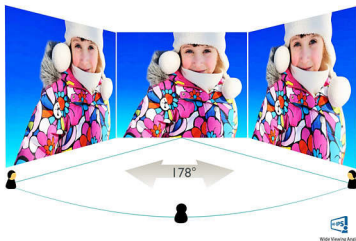

AH-IPS technológia

Az AH-IPS képernyők olyan továbbfejlesztett technológiát alkalmaznak, amely rendkívül széles, 178/178 fokos nézési szöveget nyújt. Így a képernyőt szinte bármilyen szögből nézheti. A normál TN panelekkel ellentétben az AH-IPS képernyő kifejezetten éles képet és élénk színeket biztosít, ezért nemcsak fotók, filmek megtekintéséhez vagy web-böngészéshez ideális, hanem olyan professzionális alkalmazásokhoz is, amelyek esetében fontos a színhűség és az állandó fényerő.

Ultrakeskeny keret

A legújabb paneltechnológiát alkalmazó új Philips kijelzőket minimalista formatervezés

jellemzi, mivel a külső keretük vastagsága mindössze 2,5 mm. A panelen belüli körülbelül 9 mm-es fekete mátrixsávval együtt lényegesen lecsökken a teljes keretméret, így minimális a figyelmet elterelő rész és maximális méretű a megtekintési méret. Különösen alkalmas a több kijelzős vagy mozaikos összeállításához, például játékok, grafikai tervezés és professzionális alkalmazások esetében, ahol az ultrakeskeny kerettel rendelkező kijelző használatával olyan hatást érhet el, mintha egyetlen nagy kijelzőt használna.

SmartImage Lite

A SmartImage Lite egy különleges, élvonalbeli Philips technológia, mely elemzi a képernyőn megjelenített tartalmat. Az Ön által kiválasztott forgatókönyv alapján a SmartImage Lite a tökéletes megjelenítés érdekében dinamikusan állítja a képek és videók kontrasztját, a színek telítettségét és az élességet -- mindezt azonnal, egyetlen gombnyomásra.