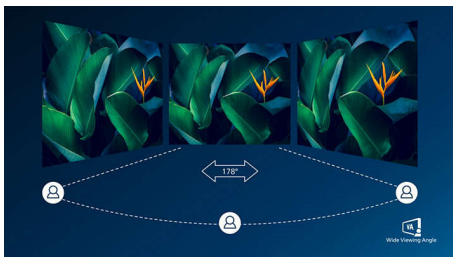

- Γρήγορη απόκριση MPRT 1ms για ευκρινή εικόνα και ομαλή εμπειρία παιχνιδιού
- AMD FreeSync™ Premium: χωρίς διακοπές και τρεμόπαιγμα, για ομαλό παιχνίδι
- Λειτουργία παιχνιδιών SmartImage βελτιστοποιημένη για παίκτες
- Ρυθμοί ανανέωσης 144 Hz για εξαιρετικά ομαλές και ζωντανές εικόνες
- Μεγαλύτερο φάσμα χρωμάτων Ultra Wide-Color για πιο ζωντανές εικόνες

Καθηλωτικές εικόνες

- Οθόνη Full HD 16:9, για καθαρές εικόνες εκπληκτικής λεπτομέρειας
- SmartContrast για λεπτομερή απόδοση του μαύρου
- Η οθόνη VA προσφέρει υπέροχες εικόνες με ευρεία γωνία προβολής

PHILIPS

Χαρακτηριστικά

Οθόνη VA

Η οθόνη VA LED της Philips χρησιμοποιεί προηγμένη τεχνολογία multi-domain κατακόρυφης στοίχισης, που προσφέρει εκπληκτικά υψηλό λόγο αντίθεσης για ολοζώντανες και φωτεινές εικόνες. Αν και διαχειρίζεται εύκολα όλες τις τυπικές εφαρμογές γραφείου, είναι ιδανική και για φωτογραφίες, περιήγηση στο Διαδίκτυο, ταινίες, παιχνίδια και εφαρμογές με απαιτητικά γραφικά. Η βελτιστοποιημένη τεχνολογία διαχείρισης ρίκελ σάς προσφέρει εξαιρετικά ευρεία γωνία προβολής 178/178 μοιρών, με αποτέλεσμα να βλέπετε ευκρινείς εικόνες.