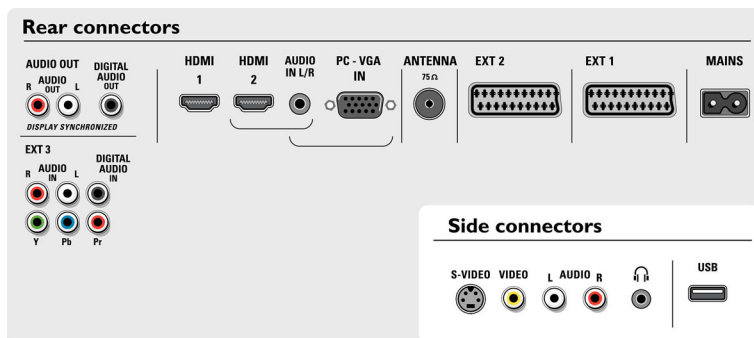

Zvuk

- Výstupní výkon (RMS): 2x15 W
- Zvukový systém: Virtual Dolby Digital
- Vylepšení zvuku: Digitální zpracování signálu, Dynamické zvýraznění basů, Grafický ekvalizér

Reproduktory

- Vestavěné reproduktory: 2
- Typ reproduktorů: Přední reproduktory

Možnosti připojení

- Čelní / boční přípojky: Vstup audio L/P, Vstup kompozitního videa CVBS, Výstup pro sluchátka, Vstup S-video, USB
- Konektor Ext 1 Scart: Audio levý/pravý kanál, Vstup/výstup kompozitního videa CVBS, RGB
- Konektor Ext 2 Scart: Audio levý/pravý kanál, Vstup/výstup kompozitního videa CVBS, RGB, Y/C
- Další připojení: Analogový audio výstup levý/pravý, VGA vstup pro PC + audio levý/pravý, Vstup S/PDIF (koaxiální), Výstup S/PDIF (koaxiální)
- Konektor Ext 3: YPbPr
- Konektor Ext 4: Rozhraní HDMI
- Konektor Ext 5: Rozhraní HDMI

Spotřeba

- Napájení ze sítě: Střídavý proud 220 - 240 V, +/- 10%

- Okolní teplota: 5 °C až 40 °C
- Spotřeba elektrické energie: 163 W
- Spotřeba energie v pohotovostním režimu: 0,8 W

Příslušenství

- Dodané příslušenství: Stojan na nábytek, Kabel antény rádia

Rozměry

- Šířka přístroje: 935 mm
- Výška přístroje: 516 mm
- Hloubka přístroje: 120 mm
- Hmotnost výrobku: 18 7 kg
- Výška přístroje (s podstavcem): 558 mm
- Hloubka přístroje (s podstavcem): 233 mm
- Šířka balení: 1012 mm
- Výška balení: 698 mm
- Hloubka balení: 240 mm
- Hmotnost včetně balení: 22,5 kg
- Kompatibilní s montáží na stěnu: 200 x 100 mm

Datum vydání 2023-07-15

Verze: 16.0.24

EAN: 87 10895 92435 1

© 2023 Koninklijke Philips N.V.
Všechna práva vyhrazena.

Údaje mohou být změněny bez předchozího varování.
Ochranné známky jsou majetkem Koninklijke Philips N.V. nebo jejich příslušných vlastníků.

www.philips.com