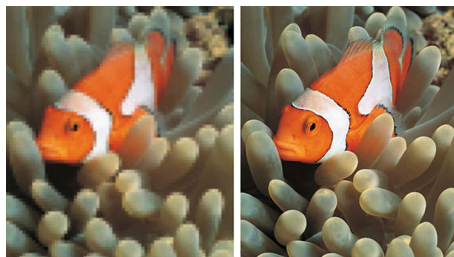

Pixel Plus 2 HD

Pixel Plus 2 HD nabízí jedinečnou kombinaci dokonalé ostrosti, přirozených detailů, zdokonalenou hloubku, živé barvy, plynulý a přirozený pohyb ze standardních televizních signálů, signálů s vysokým rozlišením a multimediálních zdrojů. Každý pixel přijímaného obrazu je vylepšen, aby odpovídal okolním pixelům, díky čemuž je obraz přirozenější. Nežádoucí faktory v komprimovaném multimediálním obsahu jsou detekovány a sníženy, což zajišťuje čistý a ostrý obraz. Digitální redukce šumu zajišťuje, že obraz je dokonale hladký a zároveň ostrý jako břitva.

Displej Clear LCD s reakční dobou 3 ms

Obrazovka Clear LCD poskytuje mimořádnou ostrost pohybu pro čistý a zářivý obraz dokonce i při rychlém pohybu na obrazovce. Vysoká obnovovací frekvence skenovací technologie podsvětlení zvyšuje ostrost reprodukce pohybu na účinnou reakční dobu 3 milisekundy (měřeno v BEW). Kromě toho vytváří vyšší dynamický kontrast a zvyšuje úhel sledování. Tato jedinečná technologie společnosti Philips přináší novou úroveň ostrosti pohybu na obrazovkách LCD, lepší než všechny technologie plochých obrazovek.

Virtual Dolby Digital

Virtual Dolby Digital je technologie zpracování zvuku pro dokonalější prostorové zvukové efekty, které vytvářejí stejný dojem jako systém Dolby Pro Logic bez přídavných

zadních reproduktorů. Budete zcela vtaženi do děje na televizní obrazovce.

Příbalený stojan na nábytek

Součástí balení je i podstavec na nábytek s odpovídajícím designem.

Konektor USB pro multimédia