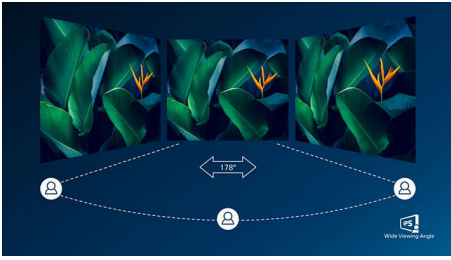

PHILIPS

LCD monitor
S Line 27" (68,6 cm), 1920 x 1080 (Full HD)

Hlavné prvky

Technológia IPS

Displeje IPS využívajú pokročilú technológiu, ktorá poskytuje výnimočne široké zorné uhly 178/178 stupňov, takže displej je možné sledovať z prakticky ľubovoľného uhla – dokonca aj v režime otočenia o 90 stupňov! Na rozdiel od štandardných panelov TN prinášajú displeje IPS mimoriadne svieži obraz so živými farbami, takže sú ideálne nielen na fotografie, filmy a prehľadávanie webu, ale aj na profesionálne aplikácie, ktoré po celú dobu vyžadujú presnosť farieb a konzistentný jas.

Výnimočne úzky rám

Nové obrazovky Philips majú výnimočne úzky rám, ktorý spôsobuje len minimálne rušenie a poskytuje maximálnu pozorovaciu plochu. Tento dizajn je veľmi vhodný na používanie viacerých displejov alebo spojených displejov pri hraní, grafickom dizajne a profesionálnych aplikáciách. S výnimočne úzkym rámom budete mať pocit, že používate jeden veľký displej.