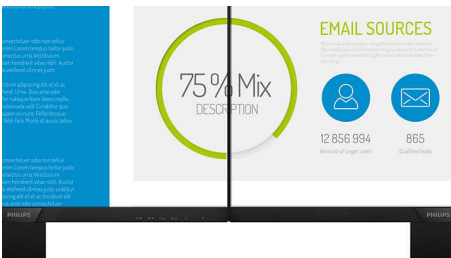

Výnimočne úzky rám

Nové obrazovky Philips majú výnimočne úzky rám, ktorý spôsobuje len minimálne rušenie a poskytuje maximálnu pozorovaciu plochu. Tento dizajn je veľmi vhodný na používanie viacerých displejov alebo spojených displejov pri hraní, grafickom dizajne a profesionálnych aplikáciách. S výnimočne úzkym rámom budete mať pocit, že používate jeden veľký displej.