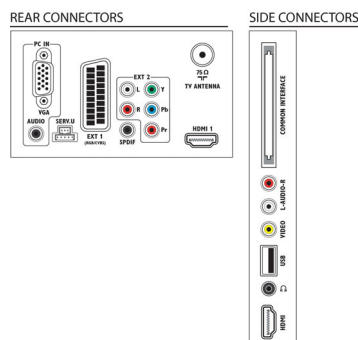

Connectiviteit

- Aantal AV-aansluitingen: 1
- Aantal HDMI-aansluitingen: 2
- Aantal componentingangen (YPbPr): 1
- EasyLink (HDMI-CEC): Stand-by, Afspelen met één druk op de knop
- Aantal scart-aansluitingen (RGB/CVBS): 1
- Aantal USB-aansluitingen: 1
- Andere aansluitingen: IEC75-antenne, Common Interface Plus (CI+), Digitale audio-uitgang (coaxiaal), S/PDIF-uitgang (coaxiaal), PC-in VGA + audio L/R-in, Hoofdtelefoonuitgang

Vermogen

- Netspanning: AC 220-240 V; 50-60 Hz
- Omgevingstemperatuur: 5 °C tot 35 °C
- Stroomverbruik in stand-bystand: 0,3 W
- Energieklasse: B
- Europees energielabel (vermogen): 33 W
- Functies voor energiebesparing: Eco-modus, Eco-instellingenmenu, Beeld uit (voor radio)
- Aanwezigheid lood: Ja*

Accessoires

- Meegeleverde accessoires: Voedingskabel, Afstandsbediening, 2 AAA-batterijen, Tafelstandaard, Gebruiksaanwijzing, Snelstartgids, Garantiekaart

Afmetingen

- Breedte van het apparaat: 641,5 mm
- Hoogte van het apparaat: 428,3 mm
- Diepte van het apparaat: 38,7 mm
- Gewicht van het product: 8,3 kg
- Breedte van het apparaat (met standaard): 641.5 mm
- Hoogte van het apparaat (met standaard): 428.3 mm
- Diepte van het apparaat (met standaard): 166.4 mm
- Gewicht (incl. standaard): 8.98 kg
- Breedte van de doos: 750 mm
- Hoogte van de doos: 545 mm

Publicatiedatum
2023-10-05

Versie: 8.2.7

EAN: 87 12581 59497 8

© 2023 Koninklijke Philips N.V.
Alle rechten voorbehouden.

Specificaties kunnen zonder voorafgaande kennisgeving worden gewijzigd. Handelsmerken zijn het eigendom van Koninklijke Philips N.V. en hun respectieve eigenaren.

www.philips.com

- Diepte van de doos: 144 mm
- Geschikt voor wandmontage: 100 x 100 mm

* De TV biedt ondersteuning voor gratis DVB-uitzendingen. Mogelijk worden bepaalde DVB-aanbieders niet ondersteund. Ga voor een recente lijst met aanbieders naar het gedeelte met veelgestelde vragen van de ondersteuningswebsite van Philips. Voor bepaalde aanbieders zijn voorwaarden en een abonnement vereist. Neem voor meer informatie contact op met uw aanbieder.

* EPG voor 8 dagen. Deze service is niet in alle landen beschikbaar.

* Energieverbruik in kWh per jaar, op basis van het stroomverbruik van de televisie als deze 4 uur per dag, 365 dagen per jaar is ingeschakeld. Het werkelijke energieverbruik hangt af van hoe de televisie wordt gebruikt.

* Deze televisie bevat lood in bepaalde onderdelen of componenten waarvoor geen alternatieve technologie bestaat, in overeenstemming met bestaande vrijstellingsclausules van de RoHS-richtlijn.