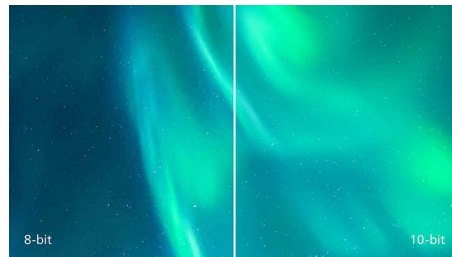

Culori în 10 biți

Afișajul de 10 biți oferă o profunzime bogată de culoare cu 1,074 miliarde de culori și procesare internă de 12 biți pentru recrearea culorilor uniforme, naturale fără gradații și dungi de culori.