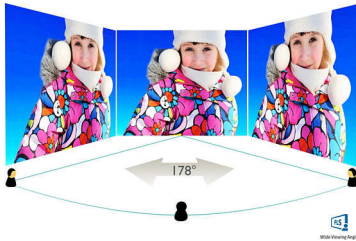

Tehnologie PLS

Afișajele PLS utilizează o tehnologie avansată care vă oferă unghiuri extralargi de vizualizare de 178/178 de grade, făcând posibilă vizualizarea afișajului din aproape orice unghi – chiar și în modul pivot la 90 de grade! Spre deosebire de panourile TN standard, afișajele PLS vă oferă imagini remarcabil de clare în culori vii, ceea ce le face ideale nu numai pentru vizualizarea de fotografii, filme și pentru navigarea pe Web, dar și pentru aplicații profesionale care necesită un nivel înalt de acuratețe a culorilor și luminozitate uniformă în orice moment.