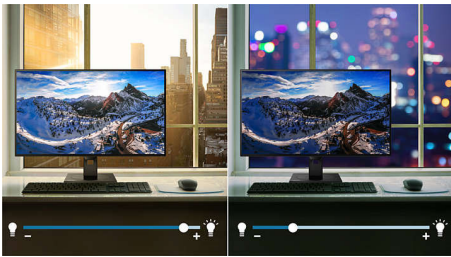

LightSensor

LightSensor koristi pametni senzor za prilagodbu svjetline slike ovisno o uvjetima osvjetljenja u prostoriji kako bi se postigla savršena slika uz minimalno napajanje.