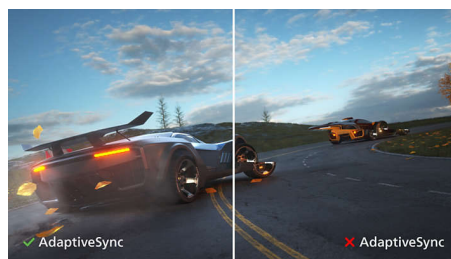

Tehnologija Adaptive-Sync

Igranje ne smije podrazumijevati izbor između isprekidane slike ili izlomljenih kadrova. Uz tehnologiju Adaptive-Sync osigurajte ugađenu reprodukciju slike bez smetnji pri gotovo svakoj brzini, kao i ugađeno brzo osvježavanje i izuzetno brz odziv.