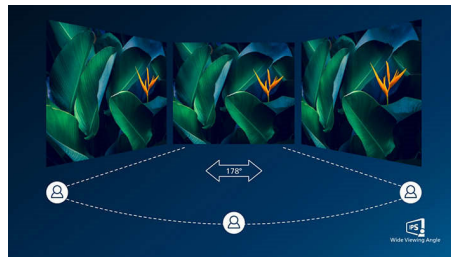

Tehnologija IPS

IPS zasloni koriste naprednu tehnologiju koja omogućava izuzetno širok kut gledanja od 178/178 stupnjeva, što znači da se zaslon može gledati iz gotovo bilo kojeg kuta – čak i kada se koristi način rada zakretanja 90 stupnjeva! Za razliku od standardnih zaslona, IPS zasloni pružaju nevjerojatno čistu sliku živopisnih boja, što ih čini idealnima za prikaz fotografija, filmova i pretraživanje interneta, ali i za profesionalne primjene koje zahtijevaju preciznost boja i dosljednu svjetlinu u svakom trenutku.