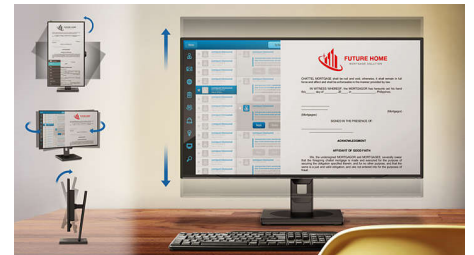

EasyRead-läge

EasyRead-läge för en pappersliknande läsupplevelse

SmartErgoBase

SmartErgoBase är ett skärmstativ med kabelhantering som ger ergonomisk och behaglig visning. Du kan vrida, luta och rotera stativet i olika vinklar för att säkerställa maximal komfort. Det höjdjusterbara stativet garanterar optimal visningsnivå och minskar de fysiska påfrestningarna under en lång arbetsdag. Kabelhanteringen ger minskat kabeltrassel och gör det enklare för dig att hålla ordning på arbetsplatsen.