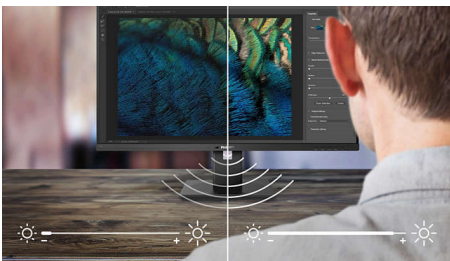

Fremragende ydeevne

- Indbyggede stereohøjtalere til multimedier
- DisplayPort giver lyd og video via et enkelt langt kabel
- LED-teknologi sikrer naturlige farver

Designet til mennesker

- Lav ramme-til-bord-højde for maksimal læsekomfort
- SmartErgoBase sikrer brugervenlige ergonomiske justeringer

PowerSensor

PowerSensor er en indbygget "menneskedetektor", der udsender og modtager uskadelige infrarøde signaler for at bestemme, om en bruger er til stede. Sensoren reducerer automatisk skærmens lysstyrke, når brugeren fjerner sig fra skrivebordet, hvilket reducerer energiomkostningerne med op til 80 % og forlænger skærmens levetid.

DisplayPort

DisplayPort er et digitalt link fra PC til skærm uden konvertering. Det har højere ydeevne end DVI-standard og kan understøtte kabler på op til 15 meter og dataoverførsel på 10,8 Gbps/sek. Med denne høje ydeevne og nul forsinkelse får du de hurtigste billedbehandlings- og opdateringstider, hvilket gør DisplayPort til det bedste valg - ikke kun til

almindelig kontor- og hjemmebrug, men også til krævende spil og film, videoredigering m.m. Der er også tænkt på driftskompatibilitet via brug af flere forskellige adaptere.

SmartErgoBase

SmartErgoBase er en skærmfod, som giver en mere ergonomisk korrekt skærmvisning plus kabelstyring. Fodens brugervenlige højde, hældning, vinkel og rotation giver mulighed for at placere skærmen mest hensigtsmæssigt, så den fysiske belastning på lange arbejdsdage mindskes. Den smarte kabelføring giver mindre rod og får arbejdspladsen til at virke professionel.