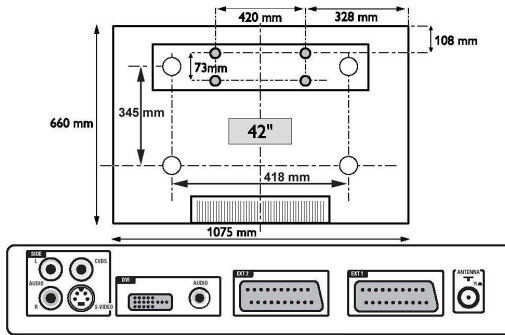

Ses

- Çıkış gücü (RMS): 2 x 7W
- Ses Geliştirme: Akıllı Ses
- Ses Sistemi: Virtual Dolby Surround

Güç

- Şebeke elektrliği: AC 220 - 240 V +/- %10
- Bekleme modunda güç tüketimi: 2 W
- Güç tüketimi: 195 Watts W

Desteklenen Ekran Çözünürlüğü

- Bilgisayar formatları: 640 x 480, 60, 72, 75, 85 Hz, 800 x 600, 56, 60, 72, 75 Hz, 1024 x 768, 60, 70, 75, 85Hz
- Video formatları: 1080i, 50, 60 Hz, 480i, 60 Hz, 480p, 60 Hz, 576i, 50 Hz, 576p, 50 Hz, 720p, 50, 60 Hz

Boyutlar

- %50 parlaklığa kadar kullanım ömrü: 60000 saat
- Ürün ağırlığı: 42 kg
- Sıcaklık aralığı (çalışma): 5°C - 40°C
- Ambalajla birlikte Ağırlık: 47 kg
- Bağıl nem: %20 - %80
- Genişlik (tabanlıkla birlikte): 1075 mm
- Genişlik (tabanlık hariç): 1075 mm
- Yükseklik (tabanlık ve hoparlörler hıç): 660 mm

Tuner/Alım/İletim

- Anten Girişi: 75 ohm koaksiyel (IEC75)
- Radyo bantları: Hiperbant, S Kanalı, UHF, VHF
- TV sistemi: PAL, SECAM
- Video Oynatma: NTSC, PAL, SECAM

Hoparlörler

- Dahili hoparlörler: 2

Aksesuarlar

- Birlikte verilen aksesuarlar: Masa üstü stand, Duvara montaj aparatı, Ses Kablosu, DVI kablosu, DVI-I - VGA adaptörü, Scart/RCA video adaptörü, VGA'dan YPbPr-Cinch'e kablo, Uzaktan Kumanda, Pil, AC Güç Kablosu
- Kullanım Kılavuzu: İng, Alm, Fel, Fra, İsp, İta, Leh, Tür, İsk
- İsteğe bağlı aksesuarlar: Tavana montaj BM04111&BM01111, Eğimli duvara montaj BM04111&BM02212

Yayın tarihi 2024-03-27

Sürüm: 2.0.4

EAN: 87 10895 93190 8

© 2024 Koninklijke Philips N.V.
Tüm hakları saklıdır.

Teknik özellikler üzerinde önceden haber vermeden değişiklik yapılabilir. Ticari markalar, Koninklijke Philips N.V. şirketi veya ilgili kuruluşlara aittir.

www.philips.com