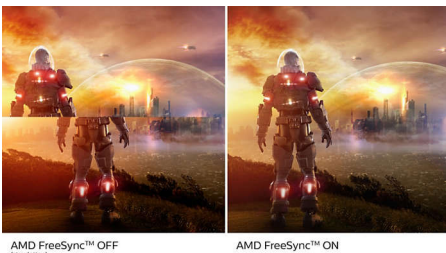

242E1GSJ/70

Kelebihan Utama

Layar VA

Layar LED VA Philips menggunakan teknologi penyesuaian vertikal multi-domain yang ditingkatkan yang memberikan Anda rasio kontras statis super tinggi untuk gambar ekstra jelas dan terang. Dengan pengaplikasian kantor standar yang mudah, khususnya cocok untuk foto, penelusuran web, film, game, dan aplikasi grafis yang sulit. Dengan teknologi manajemen piksel yang dioptimalkan memberikan sudut pandang ekstra luas 178/178 derajat, sehingga menghasilkan gambar yang sangat jernih.

AMD FreeSync™ Premium

Saat bermain game, pemain tidak seharusnya memilih antara permainan yang terputus-putus atau fame yang rusak. AMD FreeSync™ Premium memberikan gamer yang serius dengan pengalaman bermain yang bebas tearing dalam kinerja tertinggi. Tidak ada kompromi, mainkan game dengan percaya diri dengan refresh rate tinggi, kompensasi framerate rendah, dan latensi rendah.