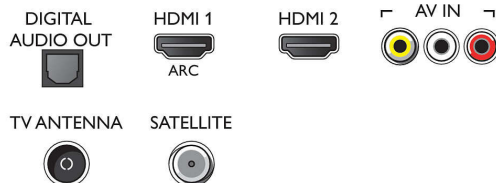

Twee HDMI-ingangen met EasyLink

Vermijd kabelwirwar met een enkele HDMI-kabel die beeld- en geluidssignalen van uw randapparatuur naar uw TV overbrengt. Doordat HDMI de signalen ongecomprimeerd overbrengt, gaat de goede kwaliteit van de bron niet verloren. Samen met Philips EasyLink hebt u slechts één afstandsbediening nodig voor de meeste handelingen op uw TV, DVD-speler, Blu-ray-speler, set-top box of home cinema-systeem.

Connections

Side

Rear

Publicatiedatum
2023-10-05

Versie: 9.0.1

EAN: 87 18863 01224 6

© 2023 Koninklijke Philips N.V.
Alle rechten voorbehouden.

Specificaties kunnen zonder voorafgaande kennisgeving worden gewijzigd. Handelsmerken zijn het eigendom van Koninklijke Philips N.V. en hun respectieve eigenaren.