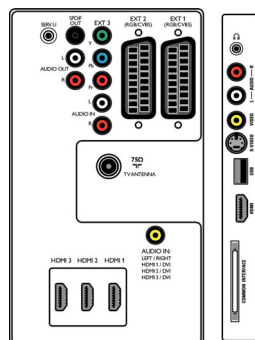

Anschlüsse

- EasyLink (HDMI-CEC): System-Start, System Standby-Modus
- Vordere/seitliche Anschlüsse: HDMI V1.3, S-Video-Eingang, FBAS-Eingang, Linker/rechter Audio-Eingang, Kopfhörerausgang, USB
- Ext 1 Scart: Audio links/rechts, FBAS-Ein-/Ausgang, RGB
- Ext 2 Scart: Audio links/rechts, FBAS-Ein-/Ausgang, RGB
- Weitere Anschlüsse: Analoges L/R Audioausgang, PC-Audio-Eingang, SP-DIF-Ausgang (koaxial), Common Interface
- Ext 3: YPbPr, Linker/rechter Audio-Eingang
- Ext 4: HDMI V1.3
- Ext 5: HDMI V1.3
- Ext 6: HDMI V1.3

Power

- Netzstrom: 220-240 V, 50/60 Hz
- Umgebungstemperatur: 5 °C bis 35 °C
- Stromverbrauch: 140 W
- Standby-Stromverbrauch: 0,15 W

Zubehör

- Mitgeliefertes Zubehör: Tischfuß, Netzkabel, Kurzanleitung, Bedienungsanleitung, Garantiezertifikat, Fernbedienung, Batterien für Fernbedienung

Abmessungen

- Gerätebreite: 819 mm
- Gerätehöhe: 518 mm
- Gerätetiefe: 95 mm
- Produktgewicht: 13 kg
- Gerätebreite (inkl. Fuß): 819 mm
- Gerätehöhe (inkl. Fuß): 579 mm
- Gerätetiefe (inkl. Fuß): 220 mm
- Produktgewicht (inkl. Standfuß): 16 kg
- Verpackungsbreite: 918 mm
- Verpackungshöhe: 629 mm
- Verpackungstiefe: 255 mm
- Gewicht (inkl. Verpackung): 19 kg
- Kompatible Wandhalterung: 200 x 300 mm

Ausstellungsdatum
2023-07-11

Version: 2.0.9

EAN: 87 12581 43250 8

© 2023 Koninklijke Philips N.V.
Alle Rechte vorbehalten.

Technische Daten können ohne vorherige Ankündigung geändert werden. Die Marken sind Eigentum von Koninklijke Philips N.V. oder der jeweiligen Firmen.

www.philips.com