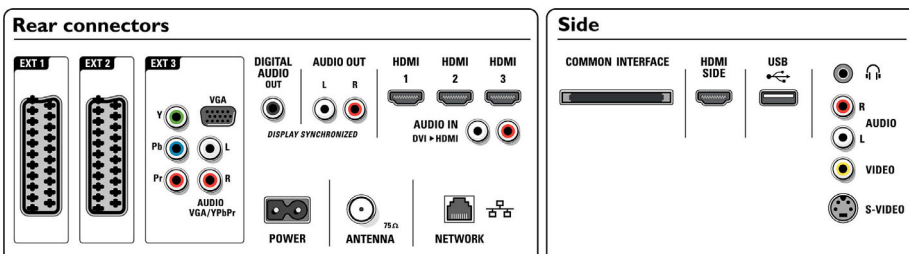

- Integrierte Lautsprecher: 2
- Lautsprecher-Typen: 2 integrierte Subwoofer, Kalotten-Hochtöner

Anschlüsse

- EasyLink (HDMI-CEC): System-Start, System-Audiosteuerung, System Standby-Modus
- Vordere/seitliche Anschlüsse: HDMI V1.3, S-Video-Eingang, FBAS-Eingang, Linker/rechter Audio-Eingang, Kopfhörerausgang, USB
- Ext 1 Scart: Audio links/rechts, FBAS-Eingang, RGB
- Ext 2 Scart: Audio links/rechts, FBAS-Eingang, RGB

- Weitere Anschlüsse: Analoger L/R Audioausgang, SP-DIF-Ausgang (koaxial), Common Interface
- PC-Netzwerkverbindung: DLNA 1.0-zertifiziert
- Ext 3: YPbPr, Linker/rechter Audio-Eingang, VGA-PC-Eingang
- Ext 4: HDMI V1.3
- Ext 5: HDMI V1.3
- Ext 6: HDMI V1.3

Power

- Netzstrom: 220 bis 240 VAC +/- 10 %
- Umgebungstemperatur: 5 °C bis 35 °C
- Stromverbrauch: 139 W
- Standby-Stromverbrauch: 0,15 W

Zubehör

- Mitgeliefertes Zubehör: Antennenkabel, Netzkabel, Kurzanleitung, Bedienungsanleitung, Garantiezertifikat, Fernbedienung, Batterien für Fernbedienung

Abmessungen

- Gerätebreite: 828 mm
- Gerätehöhe: 543 mm
- Gerätetiefe: 109 mm
- Produktgewicht: 16,3 kg
- Gerätehöhe (inkl. Fuß): 594 mm
- Gerätetiefe (inkl. Fuß): 220 mm
- Produktgewicht (inkl. Standfuß): 19,2 kg
- Verpackungsbreite: 1000 mm
- Verpackungshöhe: 740 mm
- Verpackungstiefe: 288 mm
- Gewicht (inkl. Verpackung): 23,7 kg
- Breite des Standfußes: 480 mm
- Kompatible Wandhalterung: 200 x 200 mm

Ausstellungsdatum
2023-07-11

Version: 2.0.8

EAN: 87 12581 36569 1

© 2023 Koninklijke Philips N.V.
Alle Rechte vorbehalten.

Technische Daten können ohne vorherige Ankündigung geändert werden. Die Marken sind Eigentum von Koninklijke Philips N.V. oder der jeweiligen Firmen.

www.philips.com