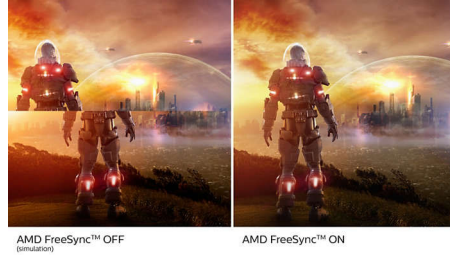

Her açıdan kusursuz bir oyun deneyimi

Yeni Philips monitör sayesinde oyun oynarken dalgalanan veya karelerin bozulduğu bir oyun deneyimi arasında seçim yapmak zorunda kalmazsınız. Sorunsuz, hızlı yenileme ve ultra hızlı tepki süresi sunan AMD FreeSync™ teknolojisiyle neredeyse tüm kare hızlarında akıcı, parazitsiz performansın tadını çıkarın.