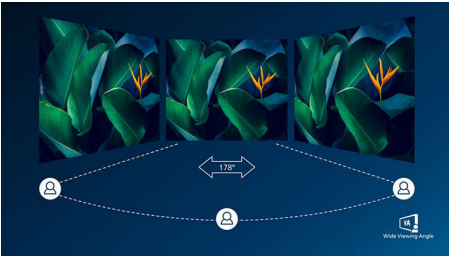

PHILIPS

Full HD Kıvrımlı LCD monitör
E Line 24 (59,9 cm / 23,6 cm diag.), 1920 x 1080 (Full HD)

Özellikler

Kıvrımlı ekran tasarımı

Masaüstü monitörler, kıvrımlı tasarıma uyacak şekilde kişisel bir kullanıcı deneyimi sunar. Kıvrımlı ekran çok yoğun hissedilmeyen ancak hoş bir gerçekçi deneyim sunarak masanızın tam merkezinde hissetmenize olanak tanır.

VA ekran

Philips VA LED ekranda kullanılan çok alanlı dikey hizalama teknolojisi, son derece yüksek statik kontrast oranları sayesinde ekstra parlak ve canlı görüntüler sağlar. Standart ofis uygulamalarının kolaylıkla kullanılabilmesinin yanı sıra özellikle fotoğraf, web'de gezinme, film, oyun ve zorlu grafik uygulamaları için idealdir. Optimize edilmiş piksel yönetim teknolojisi 178/178 derece ekstra geniş izleme açısı sağlayarak net görüntüler verir.