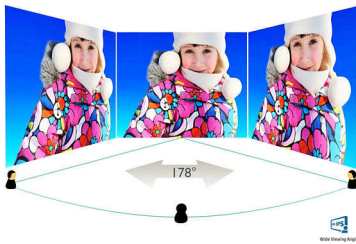

AH-IPS-tekniikka

AH-IPS-näyttöjen edistyksellisen tekniikan ansiosta saat erittäin laajat 178/178 asteen katselukulmat, jotka mahdollistavat näytön katsomisen lähes mistä tahansa katselusuunnasta. Tavanomaisista TN-näytöistä poiketen AH-IPS-näyttöjen kuva on erittäin terävä ja värit elävät. Niinpä ne ovat ihanteellisia valokuvien ja elokuvien katseluun, internetin selaamiseen sekä tarkkaa värien erottelua ja yhtenäistä kirkkautta vaativien ammattisovellusten käyttöön.

Huippuohut kehys

Kehittyneen paneelitekniikan ansiosta Philipsin uusien näyttöjen reuna on vain noin 2,5 mm ja paneelimatriisien leveys on vain noin 9 mm. Niinpä näytön mitat on saatu minimalistisen

pieniksi. Näytöt soveltuvat erityisen hyvin usean näytön käyttöön, pelaamiseen, graafiseen suunnitteluun ja ammattisovelluksien käyttöön. Huippuohuen reunan ansiosta käytössäsi on yksi suuri näyttö.

SmartImage Lite

SmartImage Lite on Philipsin kehittämä, alan johtava tekniikka, joka analysoi näytöllä näkyvää sisältöä. Valitsemasi toiminnon mukaan SmartImage Lite tehostaa näytön suorituskykyä dynaamisesti parantamalla kuvataarkkuutta, värien kylläisyyttä ja kuvien ja videokuvan tarkkuutta – kaikki tämä reaaliajassa yhdellä painikkeen painalluksella.