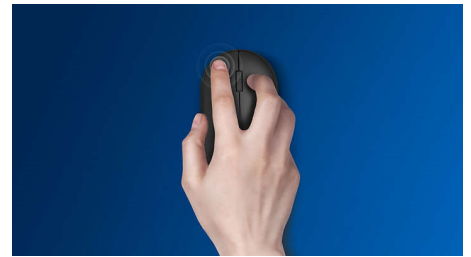

Butoanele durează milioane de clicuri

Butoanele rezistă la milioane de clicuri, pentru durabilitate