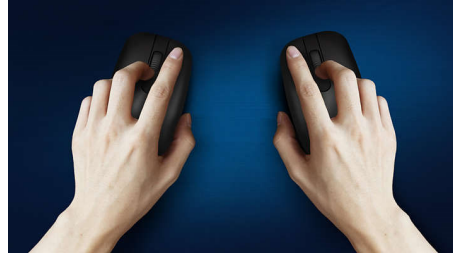

Design ambidextru al mouse-ului

Forma ambidextră asigură utilizarea comodă cu mâna dreaptă sau stângă