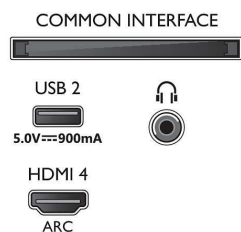

4K UHD LED Android TV

TV mit 3-seitigem Ambilight Unterstützung gängiger HDR-Formate, P5 Picture Engine 120 Hz, 189 cm (75")
Android TV

75PUS8807/12

Daten

Ambilight

- Ambilight-Funktionen: Integriertes Ambilight+Hue, Ambilight Musik, Spielmodus, Anpassung an die Wandfarbe, Lounge-Modus, AmbiWakeUp, AmbiSleep, Philips Wireless Lautsprecher für zuhause, Ambilight Aurora, Ambilight Bootup Animation
- Ambilight-Version: 3-seitig

Bild/Anzeige

- Bildschirmgröße diagonal (cm): 189 cm

- Anzeige: 4K Ultra HD LED
- Auflösung des Displays: 3.840 x 2.160
- Native Aktualisierungsrate: 120 Hz
- Picture Engine: P5 Perfect Picture Engine
- Bildoptimierung: Dolby Vision, HDR10+, Micro Dimming Pro, Filmmaker-Modus, Natural Motion, Wide Color Gamut 90 % DCI/P3, CalMAN Ready
- Bildschirmgröße diagonal (Zoll): 75 Zoll

Bildschirmeingangsauflösung

- Aktualisierungsrate (Auflösung): 576p, 50 Hz,

640 x 480, 60 Hz, 720p, 50 Hz, 60 Hz, 2560 x 1440, 60 Hz, 120 Hz, 1.920 x 1.080p, 24 Hz, 25 Hz, 30 Hz, 50 Hz, 3.840 x 2.160p, 24 Hz, 25 Hz, 30 Hz, 50 Hz, , 60 Hz, 100 Hz, 120Hz.

Tuner/Empfang/Übertragung

- Digitales Fernsehen: DVB-T/T2/T2-HD/C/S/S2
- TV-Programmführer*: 8-Tage-EPG
- Signalstärkeanzeige

Connections

Side