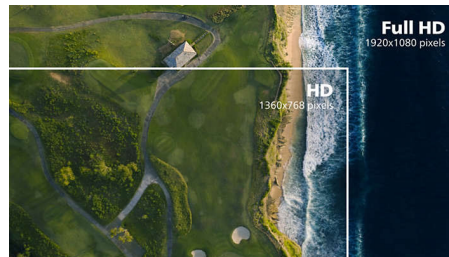

Pantalla de 16:9 con Full HD

La calidad de imagen importa. Las pantallas habituales ofrecen buena calidad, pero sabemos que tú esperas más. Esta pantalla cuenta con una resolución Full HD de 1920 x 1080. Gracias al Full HD podrás disfrutar de unos detalles nítidos y de un gran brillo, así como un contraste increíble y colores realistas para una imagen que parece cobrar vida.