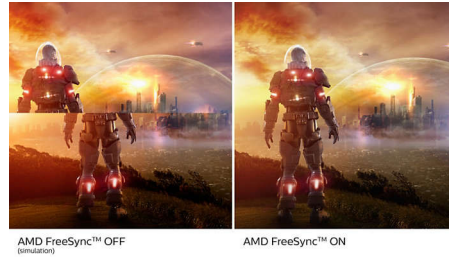

Juegos fluidos

Jugar no debería suponer tener que elegir entre una experiencia interrumpida o fotogramas incompletos. Con el nuevo monitor Philips se acabaron los dilemas. Consigue un rendimiento fluido y sin complicaciones en prácticamente todos los fotogramas gracias a la tecnología AMD FreeSync™, la actualización rápida y fluida o el tiempo de respuesta ultrarrápido.