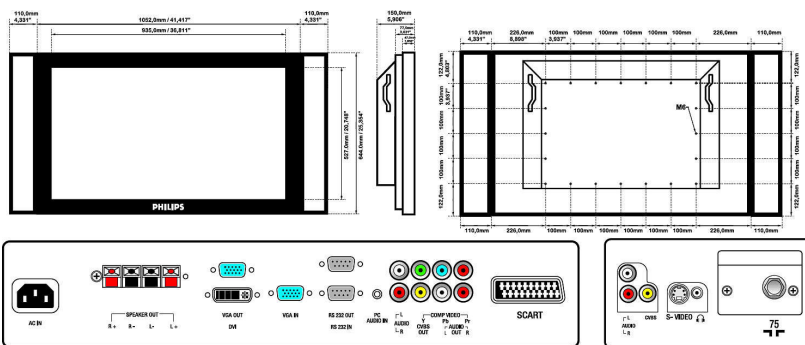

- Boxe detașabile: Boxe RMS 2x10 W
- Comenzi de operare integrate: Comenzi ascunse

Alimentare

- Sursă de alimentare: Încorporat, 90-264 V CA, 50/60 Hz
- Consum (modul pornit): normal 140 W (PC), 220 W (TV)
- Mod Sleep: < 3 W

Rezoluție de afișare acceptată

- Formate pentru calculator: 640 x 480, 60, 75Hz, 720 x 400, 70 Hz, 800 x 600, 60, 75 Hz, 1024 x 768, 60, 75 Hz, 1280 x 768, 60 Hz, 1360 x 768, 60 Hz
- Formate video: 480i, 60 Hz, 480p, 60 Hz, 576p, 50 Hz, 576i, 50 Hz, 720p, 50, 60 Hz, 1080i, 50, 60 Hz

Dimensiuni

- Greutate: 31 kg
- Lățime aparat (inchi): 42.42 inch
- Înălțime aparat (inchi): 25.76 inch
- Adâncime aparat (inchi): 5.91 inch
- Greutate produs (lb): 68,34 lb
- Umiditate relativă: 5% - 90%
- MTBF: 50.000 ore
- Adâncime (fără bază și boxe): 150 mm
- Înălțime (fără bază și boxe): 644 mm
- Lățime (fără bază și boxe): 1052 mm
- Lățime (cu boxe): 1272 mm
- Lățime (cu boxe) (inch): 50.079 inch
- Temperatură (operare): 0°C - +35°C

Accesorii

- Accesorii incluse: Difuzoare (S/D), Stativ pentru masă (2 ft), Cablu DVI-D, Cablu VGA, Telecomandă, Baterie, Cablu de alimentare c.a.
- Accesorii opționale: Tuner PAL BPL4221R1, Suport de plafon BM04111 și BM01111, Suport de perete fix BM02111, Suport de perete flexibil BM04111 și BM02212
- Ghidul utilizatorului pe CD-ROM

Diverse

- Ramă: argintiu Metallic Anthracite
- Garanție: Europa: 3-ani la client, APMEA: 1 an

Data apariției 2024-04-16

Versiune: 6.0.15

EAN: 87 10895 91384 3

© 2024 Koninklijke Philips N.V.
Toate drepturile rezervate.

Specificațiile pot fi modificate fără preaviz. Mărcile comerciale sunt proprietatea Koninklijke Philips N.V. sau a deținătorilor lor legali.

www.philips.com