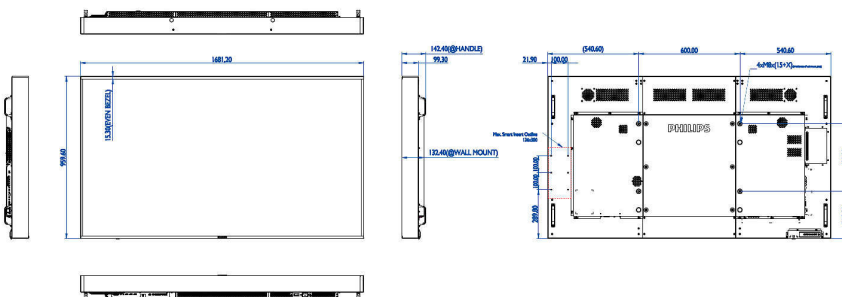

Dimensi

- Lebar Set: 1681,2 milimeter
- Berat produk: 54,1 kg
- Tinggi Set: 955,6 milimeter
- Kedalaman Set: 142,4 milimeter
- Lebar Set (inci): 66,19 inci
- Tinggi Set (inci): 37,62 inci
- Pemasangan di dinding: 600 x 400 mm, M8
- Kedalaman Set (inci): 5,61 inci
- Lebar bezel: 15,3 mm
- Berat produk (lb): 119,27 lb
- Lebar Smart Insert: 136 milimeter
- Tinggi Smart Insert: 300 milimeter

Kondisi pengoperasian

- Ketinggian: 0 ~ 3000 m
- Kisaran suhu (pengoperasian): 0 ~ 40 °C
- MTBF: 50.000 jam
- Kelembapan relatif: 20 ~ 80 %
- Kisaran suhu (penyimpanan): -20 ~ 60 °C

Aplikasi Multimedia

- Pemutaran Video USB: M2TS, M4V, MK3D, MKV, MP4, MPEG, MPG, MTS, TS, TTS, VOB, WMV
- Pemutaran Gambar USB: BMP, GIF, JPEG, PNG
- Pemutaran Audio USB: AAC, AIF, AIFF, ASF, LPCM, M3U, M4A, MP3, MP4, WAV, WMA, PLS

Aksesori

- Aksesori disertakan: Kabel Daya AC, Baterai untuk remote control, Remote Control, Kabel RS232, Kabel HDMI, Kabel sensor IR (1,8M), Panduan cepat, Kabel VGA
- Aksesori Disertakan: kabel daisy-chain RS232
- Aksesori opsional: Sensor Gerakan Lampu IR (CRD41)

Lain-lain

- Bahasa pada Layar: Indonesia, Prancis, Jerman, Italia, Polandia, Rusia, Spanyol, Turki, Mandarin Sederhana, Cina Tradisional, Arab, Jepang, Portugis
- Jaminan: Garansi 3 tahun
- Persetujuan peraturan: CE, BSMI, CB, FCC, Kelas B, EAC, EnergyStar 7.0, PSB, UL

Tanggal dikeluarkan
2024-03-27

Versi: 6.0.1

EAN: 87 12581 74653 7

© 2024 Koninklijke Philips N.V.
Hak cipta dilindungi undang-undang.

Spesifikasi dapat berubah sewaktu-waktu tanpa pemberitahuan. Merek dagang adalah milik Koninklijke Philips N.V. atau pemiliknya masing-masing.

www.philips.com