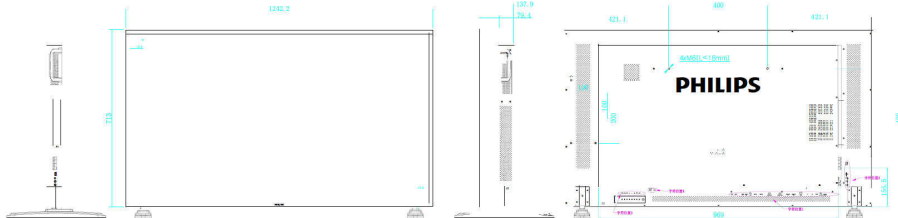

Boyutlar

- Set Genişliği: 1242,2 mm
- Ürün ağırlığı: 35,8 kg
- Set Yüksekliği: 713 mm
- Set Derinliği: 137,9 mm
- Set Genişliği (inç): 48,9 inç
- Set Yüksekliği (inç): 28.1 inç
- Duvara Montaj Aparatı: 400 x 400 mm, M6
- Set Derinliği (inç): 5,43 inç
- Çerçeve genişliği: 15,6 mm
- Ürün ağırlığı (lb): 78,94 lb
- Akıllı yuva genişliği: 100 mm
- Akıllı yuva yüksekliği: 200 mm

Çalışma koşulları

- Yükseklik: 0 ~ 3000 m
- Sıcaklık aralığı (çalışma): 0 ~ 40 °C
- MTBF: 50.000 saat
- Bağıl nem: 20 ~ 80 (çalışma), %5 - 95 (saklama) %
- Sıcaklık aralığı (saklama): -20 ~ 60 °C

Multimedya Uygulamaları

- USB Video Oynatma: M2TS, M4V, MK3D, MKV, MP4, MPEG, MPG, MTS, TS, TTS, VOB, WMV
- USB Görüntü Oynatma: BMP, GIF, JPEG, JPG
- USB Ses Oynatma: AAC, AIF, AIFF, ASF, LPCM, M3U, M4A, MP3, MP4, WAV, WMA

Aksesuarlar

- Birlikte verilen aksesuarlar: AC Güç Kablosu, Uzaktan kumanda pilleri, Hızlı başlangıç kılavuzu, Uzaktan Kumanda, Kenar hizalama plakaları, RS232 kablosu
- Birlikte Verilen Aksesuarlar: RS232 papaty zinciri kablosu
- İsteğe bağlı aksesuarlar: IR Işık Hareket Sensörü (CRD41), Masa üstü stand

Çeşitli

- Ekran Menü (OSD) Dilleri: İngilizce, Fransızca, Almanca, İtalyanca, Lehçe, Rusça, İspanyolca, Türkçe, Basitleştirilmiş Çince, Geleneksel Çince, Arapça, Japonca, Portekizce

Yayın tarihi 2024-10-11

Sürüm: 2.0.1

EAN: 87 12581 74850 0

© 2024 Koninklijke Philips N.V.
Tüm hakları saklıdır.

Teknik özellikler üzerinde önceden haber vermeden değişiklik yapılabilir. Ticari markalar, Koninklijke Philips N.V. şirketi veya ilgili kuruluşlara aittir.

www.philips.com

- Garanti: 3 yıl garanti
- Yasal onaylar: BSMI, CB, CE, FCC, Sınıf B, UL/cUL