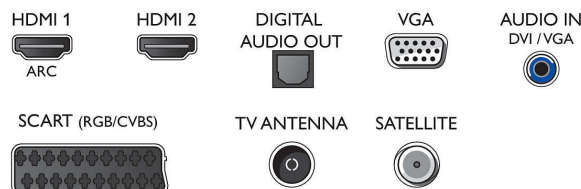

Kleur en afwerking

- Voorkant TV: Hoogglanzend zwart

Afmetingen

- Breedte van het apparaat: 512,3 mm
- Hoogte van het apparaat: 308 mm
- Diepte van het apparaat: 54,1 mm
- Gewicht van het product: 2,6 kg
- Breedte van het apparaat (met standaard): 512,3 mm
- Hoogte van het apparaat (met standaard): 311 mm
- Diepte van het apparaat (met standaard): 118 mm
- Gewicht (incl. standaard): 2,7 kg
- Breedte van de doos: 595 mm

Kenmerken

Pixel Plus HD

De Philips Pixel Plus HD Engine optimaliseert de beeldkwaliteit (in de verpakking) de beeld met prachtig contrast. Door wandmontage is het een DVD-kabinet. Het beeld wordt 37% helderder met helderder wit en zwarter zwart.

Full HD LED-TV

Beeldkwaliteit is belangrijk. Normale HDTV's leveren kwaliteit, maar u verwacht meer. Stelt u zich eens voor: scherpe details met hoge helderheid, ongelooflijk contrast en realistische kleuren voor een levensecht beeld.

Twee HDMI-ingangen met EasyLink

Vermijd kabelwirwar met een enkele HDMI-kabel die beeld- en geluidsignalen van uw randapparatuur naar uw TV overbrengt. Doordat HDMI de signalen ongecomprimeerd overbrengt, gaat de goede kwaliteit van de bron niet verloren. Samen met Philips EasyLink hebt u slechts één afstandsbediening nodig voor de meeste handelingen op uw TV, DVD-speler, Blu-ray-speler, set-top box of home cinema-systeem.

Connections

Side

Rear

Publicatiedatum
2023-10-05

Versie: 4.1.1

EAN: 87 18863 01467 7

© 2023 Koninklijke Philips N.V.
Alle rechten voorbehouden.

Specificaties kunnen zonder voorafgaande kennisgeving worden gewijzigd. Handelsmerken zijn het eigendom van Koninklijke Philips N.V. en hun respectieve eigenaren.

www.philips.com