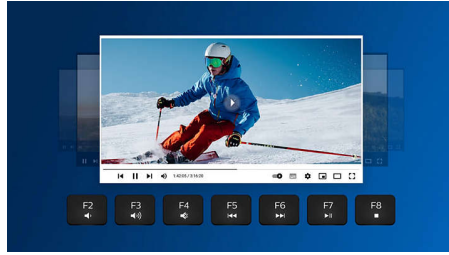

### Seguimento ótico suave

Seguimento ótico de alta definição para um controlo suave

### Design ergonómico e confortável

O design confortável e ergonómico do rato proporciona uma sensação fantástica

### atalhos multimédia

Com estes atalhos multimédia, pode mudar facilmente para a reprodução de música ou de vídeo ou ajustar o volume com um simples clique.