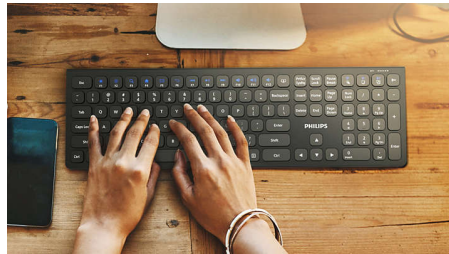

### **Controlo preciso e confortável**

- O design confortável e ergonómico do rato proporciona uma sensação fantástica
- Seguimento ótico de alta definição para um controlo suave

### Design ergonómico e confortável

O design confortável e ergonómico do rato proporciona uma sensação fantástica

### atalhos multimédia

Com estes atalhos multimédia, pode mudar facilmente para a reprodução de música ou de vídeo ou ajustar o volume com um simples clique.

### Teclas de baixo perfil

As teclas de baixo perfil conferem uma aparência elegante e são rápidas e reativas para escrever.