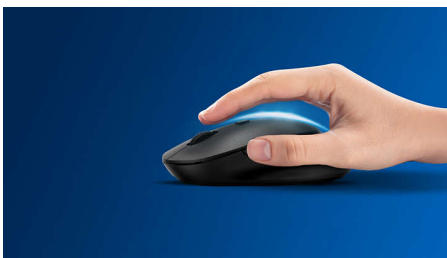

Design ergonómico e confortável

O design confortável e ergonómico do rato proporciona uma sensação fantástica