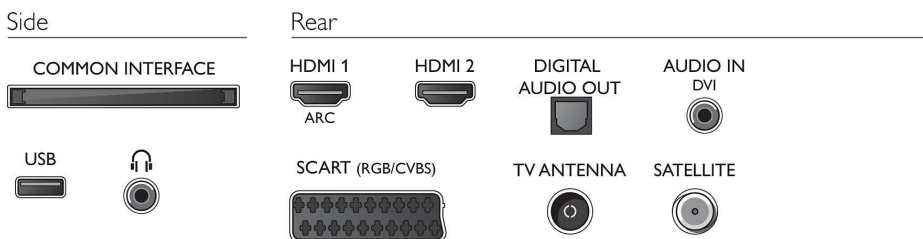

Vermogen

- Netspanning: 220 - 240 V, 50/60 Hz
- Omgevingstemperatuur: 5 °C tot 35 °C
- Stroomverbruik in stand-bystand: $0,3\text{ W}$
- Energieklasse: A+
- Europees energielabel (vermogen): 30 W
- Functies voor energiebesparing: Timer voor automatisch uitschakelen, Eco-modus, Beeld uit (voor radio)
- Energieverbruik wanneer uitgeschakeld: 0,5
- Jaarlijks energieverbruik: 44 kWh

Accessoires

- Meegeleverde accessoires: Afstandsbediening, 2 AAA-batterijen, Tafelstandaard, Voedingskabel, Snelstartgids, Brochure met wettelijk verplichte informatie en veiligheidsgegevens

Afmetingen

- Breedte van het apparaat: 726 mm
- Hoogte van het apparaat: 439 mm
- Diepte van het apparaat: 77 mm
- Gewicht van het product: 4,9 kg
- Breedte van het apparaat (met standaard): 726 mm
- Hoogte van het apparaat (met standaard): 477 mm
- Diepte van het apparaat (met standaard): 171 mm
- Gewicht (incl. standaard): 5 kg
- Breedte van de doos: 786 mm
- Hoogte van de doos: 506 mm
- Diepte van de doos: 131 mm
- Gewicht (incl. verpakking): 6,7 kg
- Geschikt voor wandmontage: 100 x 100 mm

Connections

Publicatiedatum
2023-10-05

Versie: 2.0.1

EAN: 87 18863 00763 1

© 2023 Koninklijke Philips N.V.
Alle rechten voorbehouden.

Specificaties kunnen zonder voorafgaande kennisgeving worden gewijzigd. Handelsmerken zijn het eigendom van Koninklijke Philips N.V. en hun respectieve eigenaren.

www.philips.com

* EPG en actuele gegevens (tot 8 dagen) zijn afhankelijk van land en kabelmaatschappij.

* Energieverbruik in kWh per jaar, op basis van het stroomverbruik van de televisie als deze 4 uur per dag, 365 dagen per jaar is ingeschakeld. Het werkelijke energieverbruik hangt af van hoe de televisie wordt gebruikt.

* De TV biedt ondersteuning voor gratis DVB-uitzendingen. Mogelijk worden bepaalde DVB-aanbieders niet ondersteund. Ga voor een recente lijst met aanbieders naar het gedeelte met veelgestelde vragen van de ondersteuningswebsite van Philips. Voor bepaalde aanbieders zijn voorwaarden en een abonnement vereist. Neem voor meer informatie contact op met uw aanbieder.

* (Philips) alleen compatibel met specifieke Philips player-apparaten.