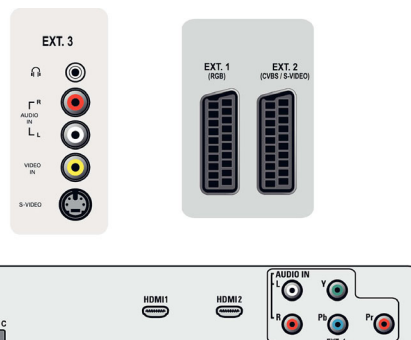

- Equalizer: 7-bands
- Uitgangsvermogen (RMS): 2 x 10 W
- Geluidssysteem: Nicam Stereo, Stereo
- Geluidsverbetering: Automatische volumeregelaar, Dynamic Bass Enhancement, Incredible Surround

Luidsprekers

- Ingebouwde luidsprekers: 2

Connectiviteit

- Aantal SCARTS: 2
- Ext. 1 scart: Audio L/R, CVBS in/uit, RGB
- Ext. 2 scart: Audio L/R, CVBS in/uit, S-Video in
- Andere aansluitingen: Hoofdtelefoonuitgang
- Ext. 3: S-Video in, CVBS in, Audio L/R in
- Ext. 4: YPbPr, Audio L/R in
- Ext. 5: HDMI
- Ext. 6: HDMI

Vermogen

- Netspanning: 220 - 240 V, 50/60 Hz
- Omgevingstemperatuur: 5 tot 40 °C
- Energieverbruik: 140 W
- Stroomverbruik in stand-bystand: < 1 W

Accessoires

- Meegeleverde accessoires: Tafelstandaard, Voedingskabel, Snelstartgids, Gebruiksaanwijzing, Registratiekaart, Garantiecertificaat, Afstandsbediening, Batterijen voor afstandsbediening
- Optionele accessoires: Vloerstandaard

Afmetingen

- Breedte van het apparaat: 816,9 mm
- Hoogte van het apparaat: 552,5 mm
- Diepte van het apparaat: 115,5 mm
- Gewicht van het product: 16,3 kg
- Breedte van het apparaat (met standaard): 816,9 mm

- 816,9 mm
- Hoogte van het apparaat (met standaard): 610 mm
- Diepte van het apparaat (met standaard): 238 mm
- Gewicht (incl. standaard): 19,3 kg
- Breedte van de doos: 892 mm
- Hoogte van de doos: 642 mm
- Diepte van de doos: 315 mm
- Gewicht (incl. verpakking): 22,0 kg
- Geschikt voor wandmontage: 200 x 100 mm

Publicatiedatum
2023-10-05

Versie: 2.0.4

EAN: 87 12581 33768 1

© 2023 Koninklijke Philips N.V.
Alle rechten voorbehouden.

Specificaties kunnen zonder voorafgaande kennisgeving worden gewijzigd. Handelsmerken zijn het eigendom van Koninklijke Philips N.V. en hun respectieve eigenaren.

www.philips.com