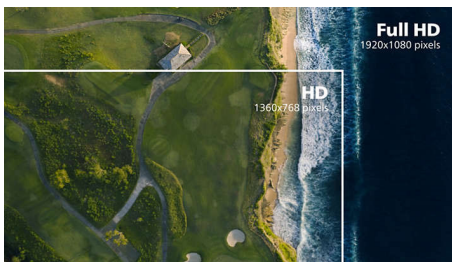

Дисплей 16:9 Full HD

Качество изображения играет важную роль. Обычные дисплеи обеспечивают неплохое качество изображения, однако не на самом высоком уровне. Этот дисплей оснащен улучшенным разрешением Full HD 1920 x 1080: четкая детализация в сочетании с высокой яркостью, удивительной контрастностью и реалистичной цветопередачей — естественное изображение словно оживает на глазах.