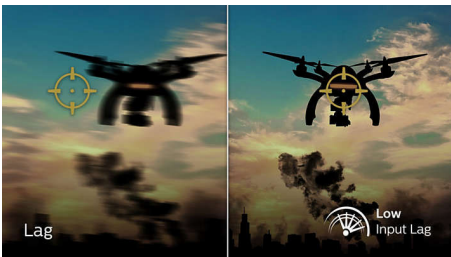

Lage invoervertraging

Vertraging is de tijd die verstrijkt tussen het uitvoeren van een actie met aangesloten apparaten en het resultaat op het scherm zien. Minimale vertraging verkort de tijd tussen het invoeren van een opdracht naar de monitor. Hierdoor verloopt het spelen van twitch-gevoelige videogames een stuk beter, wat

vooral van belang is voor wie snelle, competitieve games speelt.