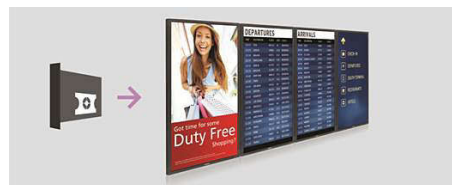

OPS-inzetstuk

U maakt van uw display in een handomdraai een alles-in-één oplossing voor digitale

signalering en creëert zo een displaynetwerk dat verbonden, intelligent en veilig is. Open Pluggable Specification (OPS) is een industriestandaard sleuf waarop u een OPS-compatibele mediaspeler kunt aansluiten. Met deze oplossing zonder kabels kunt u uw hardware op elk gewenst moment installeren, gebruiken en onderhouden.