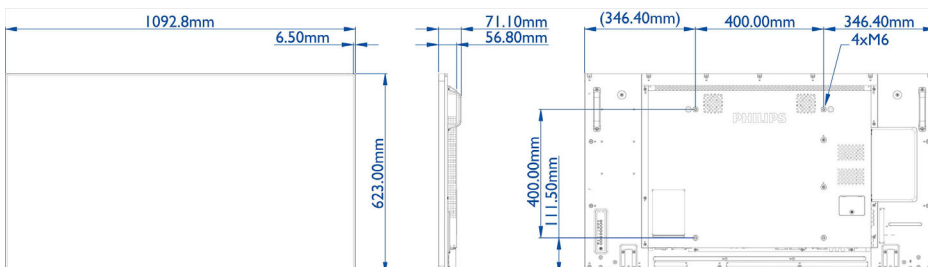

- Computerformaten: 1920 x 1200, 60 Hz, 1920 x 1080, 60 Hz, 1600 x 1200, 60 Hz, 1440 x 900, 60 Hz, 1366 x 768, 60 Hz, 1360 x 768, 60 Hz, 1280 x 1024, 60 Hz, 1280 x 800, 60 Hz, 1280 x 768, 60 Hz, 1024 x 768, 60 Hz, 800 x 600, 56, 60, 72, 75 Hz, 640 x 480, 60, 67, 72, 75 Hz
- Videoformaten: 1080p, 50, 60 Hz, 1080i, 50, 60 Hz, 720p, 50, 60 Hz, 576i, 50 Hz, 576p, 50 Hz, 480p, 60 Hz, 480i, 60 Hz

Afmetingen

- Bevestiging via slimme uitsparing: 100 x 100 mm, 100 x 200 mm
- Breedte van het apparaat: 1092,8 mm
- Gewicht van het product: 19,0 kg
- Hoogte van het apparaat: 623,0 mm
- Diepte van het apparaat: 56,8 mm
- Breedte van het apparaat (inch): 43,0 inch
- Hoogte van het apparaat (inch): 24,5 inch
- Geschikt voor wandmontage: 400 x 400 mm, M6
- Diepte van het apparaat (inch): 2,2 inch
- Randbreedte: 6,5 mm
- Gewicht van het product (lb): 41,9 lb

Voorwaarden voor een goede werking

- Hoogte: 0 ~ 3000 m
- Temperatuurbereik (in bedrijf): 0 ~ 40 °C
- MTBF: 60.000 uur
- Relatieve vochtigheid: 20 ~ 80 %
- Temperatuurbereik (opslag): -20 ~ 60 °C

Multimediatoepassingen

- Video afspelen via USB: M2TS, M4V, MK3D, MKV, MP4, MPEG, MPG, MTS, TS, TTS, VOB, WMV
- Foto's bekijken via USB: BMP, GIF, JPEG, JPG
- Audio afspelen via USB: AAC, AIF, AIFF, ASF, LPCM, M3U, M4A, MP3, MP4, WAV, WMA

Accessoires

- Meegeleverde accessoires: Afstandsbediening, Batterijen voor afstandsbediening, AC-netsnoer, Gebruiksaanwijzing op CD-ROM, Snelstartgids, RS232-kabel

Publicatiedatum
2024-03-29

Versie: 1.0.1

EAN: 87 12581 73037 6

© 2024 Koninklijke Philips N.V.
Alle rechten voorbehouden.

Specificaties kunnen zonder voorafgaande kennisgeving worden gewijzigd. Handelsmerken zijn het eigendom van Koninklijke Philips N.V. en hun respectieve eigenaren.

www.philips.com

- Optionele accessoires: ColourCalibrationKit (CCK4602), HDBaseT OPS-ontvanger (CRD25)
- Standaard: BM04642 of BM02542 (optioneel)

Diversen

- Taalversies in beeldschermmenu: Engels, Frans, Duits, Italiaans, Pools, Russisch, Vereenvoudigd Chinees, Spaans, Turks, Arabisch, Japans, Traditioneel Chinees
- Garantie: 3 jaar garantie
- Officiële goedkeuringen: CB, CCC, CE, CECP, C-Tick, EPEAT, FCC, klasse A, GOST, UL/cUL