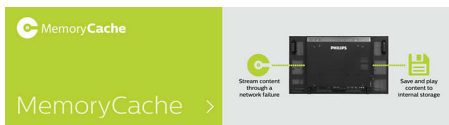

## Intern geheugen

Sla inhoud op en speel deze af met intern geheugen. Upload uw media naar het scherm en speel inhoud direct af. In combinatie met de interne browser dient het ook als een geheugencache tijdens het streamen van online-inhoud. Als het netwerk ineens offline gaat, kan het interne geheugen inhoud blijven draaien door een cache-versie van de inhoud af te spelen. Zo kan u uw media blijven afspelen, zelfs wanneer er geen netwerkverbinding is.