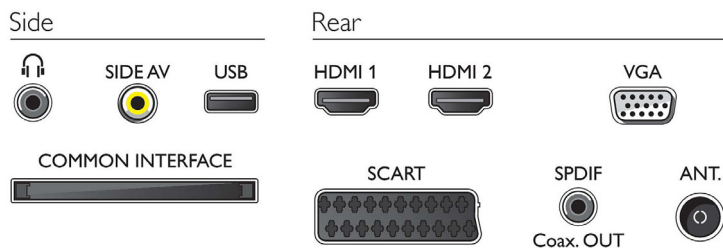

Vermogen

- Netspanning: 220 - 240 V, 50/60 Hz
- Omgevingstemperatuur: 5 °C tot 35 °C
- Stroomverbruik in stand-bystand: $\leq 0,3\text{ W}$
- Energieklasse: A
- Europees energielabel (vermogen): 59 W
- Functies voor energiebesparing: Timer voor automatisch uitschakelen, Eco-modus, Lichtsensor, Beeld uit (voor radio)
- Energieverbruik wanneer uitgeschakeld: $\leq 0,3$
- Jaarlijks energieverbruik: 86 kWh

Accessoires

- Meegeleverde accessoires: Afstandsbediening, 2 AAA-batterijen, Tafelstandaard, Snelstartgids, Garantiekaart, Kabel voor AV-aansluiting aan zijkant, Gebruiksaanwijzing, Brochure met wettelijk verplichte informatie en veiligheidsgegevens

Afmetingen

- Breedte van het apparaat: 893 mm
- Hoogte van het apparaat: 530 mm
- Diepte van het apparaat: 76 mm
- Gewicht van het product: 8,7 kg
- Breedte van het apparaat (met standaard): 893 mm
- Hoogte van het apparaat (met standaard): 570 mm
- Diepte van het apparaat (met standaard): 220 mm
- Gewicht (incl. standaard): 9,5 kg
- Breedte van de doos: 1085 mm
- Hoogte van de doos: 702 mm
- Diepte van de doos: 175 mm
- Gewicht (incl. verpakking): 12,4 kg
- Geschikt voor wandmontage: 200 x 200 mm

Publicatiedatum
2023-10-08

Versie: 7.0.3

EAN: 87 12581 66861 7

© 2023 Koninklijke Philips N.V.
Alle rechten voorbehouden.

Specificaties kunnen zonder voorafgaande kennisgeving worden gewijzigd. Handelsmerken zijn het eigendom van Koninklijke Philips N.V. en hun respectieve eigenaren.

www.philips.com

* Alleen opnemen via USB voor digitale kanalen. Opnamen kunnen worden beperkt door een kopieerbeveiliging (CI+). Voor bepaalde landen en kanalen zijn mogelijk beperkingen van toepassing.

* De TV biedt ondersteuning voor gratis DVB-uitzendingen. Mogelijk worden bepaalde DVB-aanbieders niet ondersteund. Ga voor een recente lijst met aanbieders naar het gedeelte met veelgestelde vragen van de ondersteuningswebsite van Philips. Voor bepaalde aanbieders zijn voorwaarden en een abonnement vereist. Neem voor meer informatie contact op met uw aanbieder.

* Energieverbruik in kWh per jaar, op basis van het stroomverbruik van de televisie als deze 4 uur per dag, 365 dagen per jaar is ingeschakeld. Het werkelijke energieverbruik hangt af van hoe de televisie wordt gebruikt.

* EPG en actuele gegevens (tot 8 dagen) zijn afhankelijk van land en kabelmaatschappij.