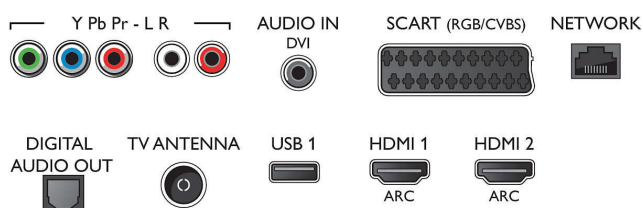

Connections

Side

Rear

Спецификации

Функции на Smart TV

- Взаимодействие с потребителя: Клиент и сървър за MultiRoom, SimplyShare, Wi-Fi Miracast certified*
- Интерактивна телевизия: HbbTV
- Програма: Pause TV, USB запис*
- Приложения от Smart TV*: Онлайн видео магазини, Свободен интернет браузър, Social TV, Телевизия по заявка, YouTube
- Лесно инсталиране: Автоматично откриване на устройства Philips, Съветник за свързване на устройства, Съветник за инсталиране на мрежа, Съветник за помощ при настройки
- Лесна употреба: Универсален бутон Smart Menu (Смарт меню), Екранно ръководство за потребителя
- Възможност за надстройване на фърмуера: Съветник за авт. надстройка на фърмуера, Фърмуер, надстройван през USB, Надстройка на фърмуер онлайн
- Настройки на формата на екрана: Основна – Запълване на екрана, Побиране на екрана, Усъвършенствана – Изместване, Машабиране, разтягане
- Приложение Philips TV Remote*: Прил., Канали, Управление, NowOnTV, Телевизионна програма, Видео по заявка