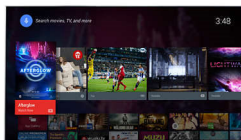

Двухядрен + Android

С Android на телевизора си ще можете да преглеждате съдържание, да пускате приложения и видеоклипове по изключително бърз, интуитивен и забавен начин. Роботчето на Android освобождава силата на нашия двухядрен процесор, за да може действията да се изпълняват скорострелно и с лекота.

Android

С Android на вашия Smart TV ще се наслаждавате на бърз процесор и лесен за използване интерфейс. Това е контролният ви пункт за безкрайно съдържание: от Google Play™, през Netflix, до интернет браузър... и много други. Има лесно за навигиране меню с директни връзки към любимите ви елементи.

Google Play

Google Play™ разполага с богат каталог от висококачествени игри за всички възрасти. Благодарение на оптимизацията за използване на вашия телевизор играта и картината са чудесни. И не се налага да създавате бъркотия в дома си с още една игрова конзола; с универсалния USB контрол над игрите можете да навигирате и играете с лекота.