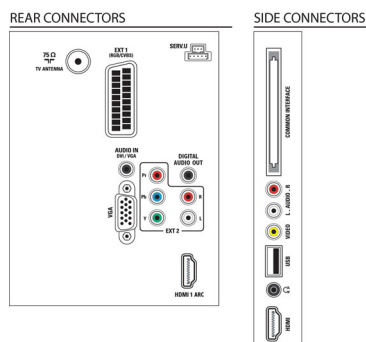

Възможности за свързване

- Брой AV връзки: 1
- Брой HDMI връзки: 2
- Брой компонентни входове (Y/Pb/Pr): 1
- EasyLink (HDMI-CEC): Управление на системния звук, Готовност на системата, Изпълнение с едно докосване, Системна информация (език за менюто)
- Брой SCART гнезда (RGB/CVBS): 1
- Брой USB портове: 1
- Други връзки: Антена IEC75, Общ интерфейс Plus (CI+), Цифров аудио изход (коаксиален), VGA вход за компютър + звуков вход L/R, Изход за слушалки

Захранване

- Мрежово захранване: 220-240 V, 50 Hz
- Температура на околната среда: от 5°C до 35°C
- Мощност на потребление в режим на готовност: 0,3 W
- Енергиен етикет с клас: C
- Мощност по Енергиен етикет на ЕС: 72 W
- Функции за пестене на електроенергия: ЕКО режим, Меню за екологични настройки, Светлинен сензор, Изключване на образа (за радио)
- Консумация на енергия годишно: 105 kWh
- Съдържание на олово: Да*

Акcesoари

- Акcesoари в комплекта: Захранващ кабел, Дистанционно управление, 2 бр. батерии тип AAA, Настолна стойка, Ръководство за потребителя, Ръководство за бърз старт, Гаранционна карта

Размери

- Ширина на изделието: 795,6 мм
- Височина на изделието: 508,4 мм
- Дълбочина на изделието: 93 мм
- Тегло на изделието: 8,35 кг
- Ширина на изделието (със стойката): 795,6 мм
- Височина на изделието (със стойката): 557,6 мм
- Дълбочина на изделието (със стойката): 221,4 мм
- Тегло на изделието (със стойката): 10 кг
- Ширина на кутията: 1000 мм

Дата на издаване
2023-07-15

Версия: 1.1.4

EAN: 87 12581 62436 1

© 2023 Koninklijke Philips N.V.
Всички права запазени.

Спецификациите могат да се променят без предупреждение. Търговските марки са собственост на Koninklijke Philips N.V. или на съответните си притежатели.

www.philips.com

- Височина на кутията: 610 мм
- Дълбочина на кутията: 160 мм
- Съвместима конзола за стена: 200 x 200 мм
- Тегло с опаковката: 12,7 кг

* Телевизорът поддържа приемане на DVB за предавания със свободен ефирен достъп. Възможно е определени DVB оператори да не се поддържат. Актуализиран списък може да бъде намерен в раздела с често задавани въпроси на уеб сайта за поддръжка на Philips. За някои оператори се изисква модул за условен достъп и абонамент. Обърнете се към вашия оператор за повече информация.

* 8 дни EPG - услугата не е налична във всички страни

* Годишна консумация на енергия в kWh, въз основа на консумацията на телевизора при работа 4 часа на ден, 365 дни. Действителната консумация на енергия зависи от това как се използва телевизорът.

* Само определени части или компоненти на този телевизор съдържат олово, когато няма технически алтернативи съгласно съществуващите клаузи за освобождаване на Директивата RoHS (Директива на Европейската общност за ограничение на използването на вредни вещества).