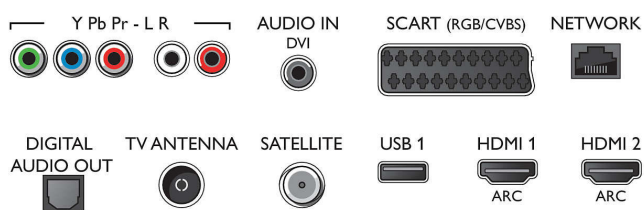

Android TV

- ОС: Android™ 5.1 (Lollipop)
- Предварително инсталирани приложения: Google Play филми*, Google Play музика*, Търсене в Google, Гласово търсене, YouTube, Netflix*
- Размер на паметта (флаш): 8 GB, разширяема чрез USB памет

Connections

Side

Rear

Спецификации

Функции на Smart TV

- Взаимодействие с потребителя: Клиент и сървър за MultiRoom, SimplyShare, Wi-Fi Miracast certified*
- Интерактивна телевизия: HbbTV
- Програма: Pause TV, USB запис*
- Приложения от Smart TV*: Онлайн видео магазини, Свободен интернет браузър, Social TV, Телевизия по заявка, YouTube
- Лесно инсталиране: Автоматично откриване на устройства Philips, Съветник за свързване на устройства, Съветник за инсталиране на мрежа, Съветник за помощ при настройки
- Лесна употреба: Универсален бутон Smart Menu (Смарт меню), Екранно ръководство за потребителя
- Възможност за надстройване на фърмуера: Съветник за авт. надстройка на фърмуера, Фърмуер, надстройван през USB, Надстройка на фърмуер онлайн
- Настройки на формата на екрана: Основна – Запълване на екрана, Побиране на екрана, Усъвършенствана – Изместване, Машабиране, разтягане
- Приложение Philips TV Remote*: Прил., Канали, Управление, NowOnTV, Телевизионна програма, Видео по заявка