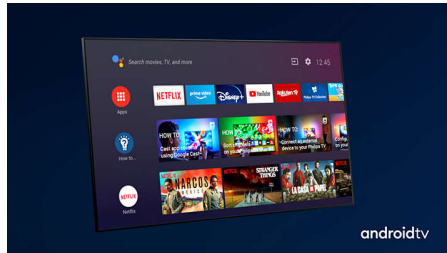

Android פשוט הכמה. טלוויזיה

של פיליפס נותנת לכם את התוכן שאתם רוצים, Android טלוויזיה מתי שאתם רוצים. אפשר לבצע התאמה אישית במסך הבית ולהציג את האפליקציות המועדפות: ככה תוגלו להתחיל להזרים את הסרטים והסדרות שאתם אוהבים או להמשיך מאיפה שהפסקתם.

עיצוב

רוצה טלוויזיה שמתאימה לחדר קטן יותר? הטלוויזיה החכמה היא קומפקטית, קלה להזזה ונראית נהדר גם כן. לא משנה מה גודל המרחב שלך, לא תצטרך להתפשר על ביצועים וגם תקבל את המלאה Ambilight חויית.

עיצוב

מסגרת כסופה. רגליות דקיקות.

Dolby Atmos