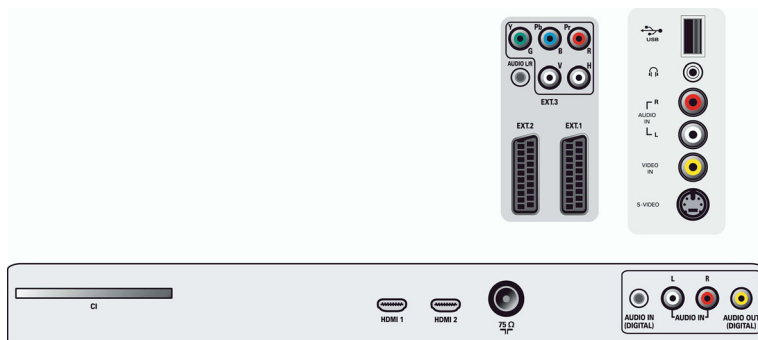

Възможности за свързване

- Предни/странични букси за свързване: Аудио вход Л/Д, Вход за CVBS, Изход за слушалки, Вход S-video, USB
- Извод Ext 1 Scart: Аудио L/R, Вход/изход за CVBS, RGB
- Извод Ext 2 Scart: Аудио L/R, Вход/изход за CVBS, RGB, Вход S-video
- Други връзки: Аналогов изход за звук ляв/десен, Вход S/PDIF (коаксиален), Изход S/PDIF (коаксиален)
- Извод Ext 3: YPbPr

- Извод Ext 4: HDMI
- Извод Ext 5: HDMI

Захранване

- Мрежово захранване: 220 - 240 V променлив ток +/- 10%
- Температура на околната среда: от 5°C до 40°C
- Потребявана електроенергия: 128 W
- Мощност на потребление в режим на готовност: $\lt; 1\text{W}$

Акcesoари

- Акcesoари в комплекта: Настолна стойка, Захранващ кабел, Ръководство за потребителя, Регистрационна карта, Гаранционна карта, Дистанционно управление, Батерии за дистанционното
- Допълнителни акcesoари: Стойка за под

Размери

- Ширина на изделието: 804,9 мм
- Височина на изделието: 546,5 мм
- Дълбочина на изделието: 117,6 мм
- Тегло на изделието: 14,4 кг
- Ширина на изделието (със стойката): 804.9 мм
- Височина на изделието (със стойката): 609 мм
- Дълбочина на изделието (със стойката): 210 мм
- Тегло на изделието (със стойката): 22.6 кг
- Ширина на кутията: 877 мм
- Височина на кутията: 641 мм
- Дълбочина на кутията: 267 мм
- Тегло с опаковката: 22,6 кг
- Може да се монтира на конзола за стена: 200 x 100 мм

Дата на издаване
2023-07-15

Версия: 4.0.9

EAN: 87 12581 30815 5

© 2023 Koninklijke Philips N.V.
Всички права запазени.

Спецификациите могат да се променят без предупреждение. Търговските марки са собственост на Koninklijke Philips N.V. или на съответните си притежатели.

www.philips.com