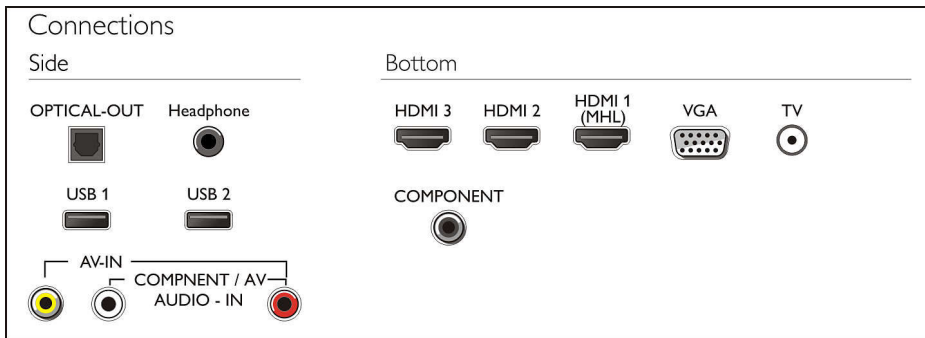

配件

- 附配件: 遙控器, 電源線, 快速入門指南, 桌上型立架, 2 枚 AAA 電池, 法律和安全手冊, 使用手冊

尺寸

- 設備寬度: 969 mm
- 設備高度: 567 mm
- 設備深度: 83 mm
- 產品重量: 7.4 kg
- 設備寬度 (含機座): 969 mm
- 設備高度 (含機座): 625 mm
- 設備厚度 (含機座): 226 mm
- 產品重量 (+ 機座): 7.5 kg
- 包裝盒寬度: 1085 mm
- 包裝盒高度: 667 mm
- 包裝盒深度: 150 mm
- 產品含包裝重量: 9.8 kg
- 相容壁掛架: 400 x 200 公釐

焦點

三個 HDMI 端子, 搭配 Easylink

只需要一條纜線, 便能同時將畫面和音訊訊號從裝置傳輸到大型顯示器上, 幫您省去線路糾結的困擾。HDMI 使用未經壓縮的訊號, 確保從來源傳送至螢幕的品質無可挑剔。再搭配上飛利浦 Easylink, 您只需要一支遙控器, 就能同時對大型顯示器、DVD、藍光、機上盒或家庭劇院系統進行大部分的操作。

USB (相片、音樂、影片)

分享樂趣。將 USB 記憶卡、數位相機、MP3 播放機或其他多媒體裝置連接至大型顯示器上的 USB 埠, 即可使用簡單易用的螢幕內容瀏覽器享受相片、影片及音樂。

Digital Crystal Clear

不論來源為何, 飛利浦開發的 Digital Crystal Clear 技術都能呈現出自然逼真的畫質。讓您無論是觀看最愛的電視節目、電影、新聞或僅是邀請三五好友來家裡歡聚一晚, 都能享有最佳的對比度、色彩與清晰度。

PC 輸入 (VGA)

您可以將大型顯示器當作螢幕使用。只要使用 VGA 纜線連接, 即可開始使用。

HDMI x3
with
easyLINK

發行日期 2023-10-04