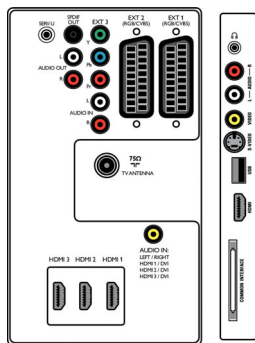

Спецификации

Картина/дисплей

- Съотношение на размерите на картината: Широк екран
- Размер на екрана по диагонал (инчове): 32 инч
- Размер на екрана по диагонал (метрична с-ма): 81 см
- Разделителна способност на екрана: 1366 x 768p
- Яркост: 500 cd/m²
- Подобрение на картината: Pixel Plus 3 HD,

Забавяне на движението 3/2 – 2/2, 3D гребенчат филтър, Активен контрол + светлинен сензор, Подобряване на цветовете, Подобрение на цветните преходи, Цифрово шумопотискане, Динамично подобрение на контраста, Подобрител на преходите в яркостта, 100Hz LCD, 1080p 24/25/30Hz обработка, 1080p 50/60Hz обработка, Двоен брой кадри в секунда, HD Natural Motion

- Тип на екрана на дисплея: LCD WXGA активна матрица TFT
- Динамичен контраст на екрана: 40000:1
- Време на отговор (типично): 3 мс
- Зрителен ъгъл: 176° (хор.) / 176° (верт.)
- Подобрение на екрана: Екран с противоотразяващо покритие

Поддържана разделителна