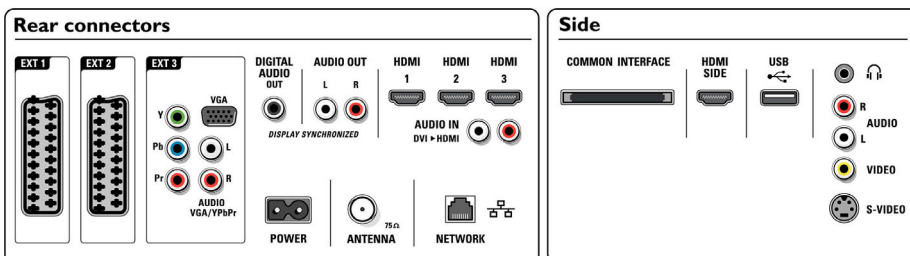

Захранване

- Мрежово захранване: 220 - 240 V променлив ток +/- 10%
- Температура на околната среда: от 5°C до 35°C
- Потребявана електроенергия: 139 W
- Мощност на потребление в режим на готовност: 0,15 W
- Мощност (Енергоспестяващ режим): 112 W

Акcesoари

- Акcesoари в комплекта: Кабел за радио антена, Захранващ кабел, Ръководство за бърз старт, Ръководство за потребителя, Гаранционна карта, Дистанционно управление, Батерии за дистанционното

Размери

- Ширина на изделието: 828 мм
- Височина на изделието: 543 мм
- Дълбочина на изделието: 109 мм
- Тегло на изделието: 16,3 кг
- Височина на изделието (със стойката): 594 мм
- Дълбочина на изделието (със стойката): 220 мм
- Тегло на изделието (със стойката): 19.2 кг
- Ширина на кутията: 1000 мм
- Височина на кутията: 740 мм
- Дълбочина на кутията: 288 мм
- Тегло с опаковката: 23,7 кг
- Ширина на стойката: 480 мм
- Може да се монтира на конзола за стена: 200 x 200 мм

Дата на издаване
2023-07-15

Версия: 6.0.9

EAN: 87 12581 37598 0

© 2023 Koninklijke Philips N.V.
Всички права запазени.

Спецификациите могат да се променят без предупреждение. Търговските марки са собственост на Koninklijke Philips N.V. или на съответните си притежатели.

www.philips.com