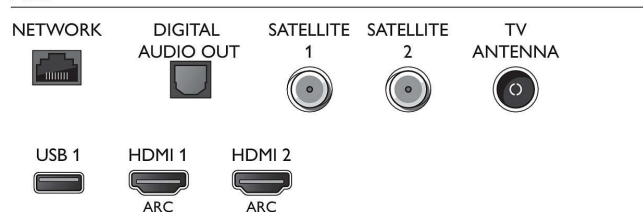

Ultra tenký OLED tel. s Android TV a rozl. 4K UHD
139 cm (55") Ambilight TV Picture Performance Index 3100, HDR perfect WCG 99 %, Perfect Pixel Ultra HD

55POS901F/12

Technické údaje

Ambilight

- Ambilight - vlastnosti: Zabudovaný systém Ambilight+hue, Hudba Ambilight, Herný režim, Prispôsobujúce sa farbe steny, Režim Lounge
- Verzia Ambilight: 3-stranný

Obraz/Displej

- Pomer strán: 16:9
- Diagonálny rozmer obrazovky (v palcoch):

55 palec

- Diagonálny rozmer obrazovky (metrický): 139 cm
- Displej: 4K Ultra HD LED
- Rozlíšenie panela: 3840 x 2160
- Obrazový engine: Perfect Pixel Ultra HD
- Dokonalejšie zobrazenie: Ultra vysoké rozlíšenie, Perfect Natural Motion, Micro Dimming Premium
- Pomer maximálnej luminancie: 65 %

Podporované rozlíšenie displeja

- Vstupy z počítača cez všetky konektory HDMI: až 4K UHD 3840 x 2160 pri 60 Hz
- Obrazové vstupy cez všetky konektory HDMI: až 4K UHD 3840 x 2160 pri 60 Hz

Tuner/Prijem/Vysielanie

- Digitálna TV: DVB-T/T2/T2-HD/C/S/S2
- Prehrávanie videa: NTSC, PAL, SECAM

Connections

Side

Rear