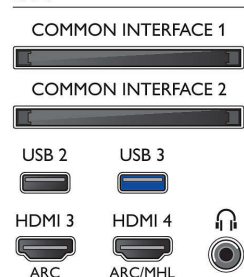

Ultra tenký OLED tel. s Android TV a rozl. 4K UHD
139 cm (55") Ambilight TV Picture Performance Index 3100, HDR perfect WCG 99 %, Perfect Pixel Ultra HD

55POS901F/12

Technické údaje

Ambilight

- Ambilight - vlastnosti: Zabudovaný systém Ambilight+hue, Hudba Ambilight, Herný režim, Prispôsobujúce sa farbe steny, Režim Lounge
- Verzia Ambilight: 3-stranný

Obraz/Displej

- Pomer strán: 16:9
- Diagonálny rozmer obrazovky (v palcoch):

55 palec

- Diagonálny rozmer obrazovky (metrický): 139 cm
- Displej: 4K Ultra HD LED
- Rozlíšenie panela: 3840 x 2160
- Obrazový engine: Perfect Pixel Ultra HD
- Dokonalejšie zobrazenie: Ultra vysoké rozlíšenie, Perfect Natural Motion, Micro Dimming Premium
- Pomer maximálnej luminancie: 65 %

Podporované rozlíšenie displeja

- Vstupy z počítača cez všetky konektory HDMI: až 4K UHD 3840 x 2160 pri 60 Hz
- Obrazové vstupy cez všetky konektory HDMI: až 4K UHD 3840 x 2160 pri 60 Hz

Tuner/Prijem/Vysielanie

- Digitálna TV: DVB-T/T2/T2-HD/C/S/S2
- Prehrávanie videa: NTSC, PAL, SECAM

Connections

Side