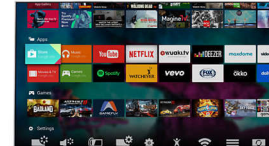

Obsah TV

Lokalita Google Play a galéria aplikácií Philips vám umožňujú preniknúť za hranice bežného televízneho vysielania a priblížiť sa k ohromnej zbierke filmov, TV, hudby, aplikácií a hier. 16 GB rozšíriteľná pamäť pre vás znamená, že máte k dispozícii dostatok priestoru na uloženie všetkého svojho obľúbeného obsahu a inštaláciu doplnkových aplikácií.

Zretelná artikulácia zvukov

Prepracovaný zvukový systém v štíhlym dizajne. Vychutnajte si neuveriteľné výšky a prirodzené stredné tóny z úžasného počtu mikrobudíčov v štíhlej lište s reproduktorom. Keď budete počuť každé šepnutie, krok a zavrzganie podlahy, nemusíte mať veľkú fantáziu na to, aby ste si vedeli predstaviť, ako úžase zreteľne znie každé buchnutie, výstrel či explózia. A pokiaľ ide o basy, nerobili sme žiadne ústupky: zadné reproduktory sú strategicky umiestnené tak, aby prinášali hlboké, bohaté tóny. Tento televízor znie rovnako dobre, ako vyzerá.

Zvukový výkon 30 W

Výkonné spracovanie zvuku a nekompromisný zvukový výkon 30 W