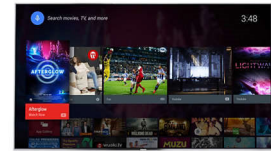

Dört Çekirdek ve Android

Philips Dört Çekirdekli işlemci, heyecan verici bir oyun deneyimi için Android'in gücüyle araya geliyor. Android ile TV'nizde süper hızlı, sezgisel ve keyifli bir şekilde gezinebilir, uygulama başlatabilir ve video oynatabilirsiniz.