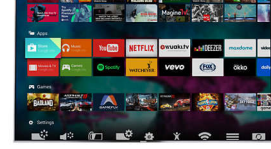

TV İçeriği

Google Play store ve Philips app gallery, size filmler, TV, müzik, uygulamalar ve oyunlardan oluşan büyük bir çevrimiçi koleksiyon sunmak amacıyla geleneksel TV'nin ötesine geçer. 16 GB genişletilebilir bellek, tüm favori içeriklerinizi kaydetmeniz ve daha fazla uygulama yüklemeniz için fazlasıyla boş alan olduğu anlamına gelir.

Göze çarpan temiz ses kalitesi

İnce tasarımlı mühendis ürünü ses kalitesi. Şık hoparlör çubuğunda bulunan bol miktardaki mikro sürücü sayesinde inanılmaz ses çıkışlarının ve gerçekçi seslerin keyfini çıkarın. Zemindeki her fısıltıyı, adımı ve çıtırtıyı duyabildiğinizi düşündüğünüzde her bir çarpışmanın, silah sesinin ve patlamanın ne kadar güçlü ve net bir şekilde çıkacağını tahmin edebilirsiniz. Derin ve zengin tonlar için stratejik olarak konumlandırılmış arka hoparlörler sayesinde bas kalitesinden hiçbir taviz verilmedi. Görünümü kadar kaliteli sese sahip bir TV.

30 W gücünde mükemmel ses

Benzersiz 30 W ses gücü için güçlü ses işleme