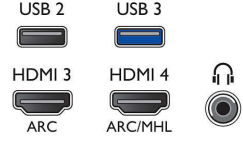

Süper İnce 4K UHD OLED Android TV

139 cm (55 inç) Ambilight TV 3100 Görüntü Performansı İndeksi, HDR perfect WCG %99, Perfect Pixel Ultra HD

Teknik Özellikler

Ambilight

- Ambilight Özellikleri: Dahili Ambilight+Hue, Ambilight Müzik, Oyun Modu, Duvar rengine uyarlanma, Dinlenme modu
- Ambilight Versiyonu: 3 taraflı

Görüntü/Ekran

- En-boy oranı: 16:9
- Çapraz ekran boyutu (inç): 55 inç

- Çapraz ekran boyutu (metrik): 139 cm
- Ekran: 4K Ultra HD LED
- Ekran çözünürlüğü: 3840x2160
- Fotoğraf motoru: Perfect Pixel Ultra HD
- Görüntü geliştirme: Ultra Çözünürlük, Perfect Natural Motion, Micro Dimming Premium
- Parlaklık tepe oranı: 65 %

55POS901F/12

Desteklenen Ekran Çözünürlüğü

- Tüm HDMI'larda bilgisayar girişleri: 60 Hz'de 4K UHD 3840x2160 değerine kadar
- Tüm HDMI'larda video girişleri: 60 Hz'de 4K UHD 3840x2160 değerine kadar

Tuner/Alım/İletim

- Dijital TV: DVB-T/T2/T2-HD/C/S/S2
- Video Oynatma: NTSC, PAL, SECAM

Connections

Side