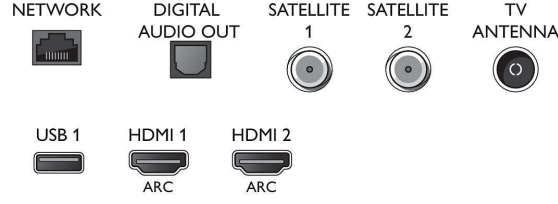

Süper İnce 4K UHD OLED Android TV

139 cm (55 inç) Ambilight TV 3100 Görüntü Performansı İndeksi, HDR perfect WCG %99, Perfect Pixel Ultra HD

Teknik Özellikler

Ambilight

- Ambilight Özellikleri: Dahili Ambilight+Hue, Ambilight Müzik, Oyun Modu, Duvar rengine uyarlanma, Dinlenme modu
- Ambilight Versiyonu: 3 taraflı

Görüntü/Ekran

- En-boy oranı: 16:9
- Çapraz ekran boyutu (inç): 55 inç

- Çapraz ekran boyutu (metrik): 139 cm
- Ekran: 4K Ultra HD LED
- Ekran çözünürlüğü: 3840x2160
- Fotoğraf motoru: Perfect Pixel Ultra HD
- Görüntü geliştirme: Ultra Çözünürlük, Perfect Natural Motion, Micro Dimming Premium
- Parlaklık tepe oranı: 65 %

55POS901F/12

Desteklenen Ekran Çözünürlüğü

- Tüm HDMI'larda bilgisayar girişleri: 60 Hz'de 4K UHD 3840x2160 değerine kadar
- Tüm HDMI'larda video girişleri: 60 Hz'de 4K UHD 3840x2160 değerine kadar

Tuner/Alım/İletim

- Dijital TV: DVB-T/T2/T2-HD/C/S/S2
- Video Oynatma: NTSC, PAL, SECAM

Connections

Side

Rear