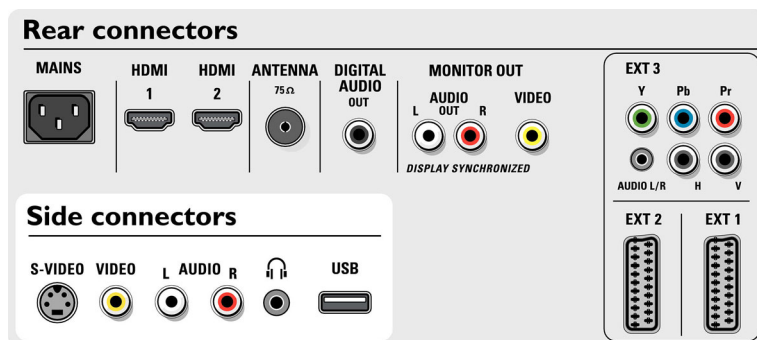

Спецификации

Ambilight

- Функции на Ambilight: Двуканален Ambilight, Автоадаптивен към видеосъдържание, Ефективна лампа с ниско потребление
- Настройки на цветовете: Пълна гама цветове
- Функция за затъмняване: Ръчно и чрез светлинен сензор

Картина/дисплей

- Съотношение на размерите на картината: 16:9
- Размер на екрана по диагонал (инчове): 32 инч
- Размер на екрана по диагонал (метрична с-ма): 80 см
- Разделителна способност на екрана: 1366 x 768p
- Яркост: 550 cd/m²
- Подобрене на картината: Pixel Plus 2 HD, Забавяне на движението 3/2 – 2/2, 3D гребенчат

- филтър, Active Control, Активен контрол + светлинен сензор, Digital Natural Motion, Динамично подобрене на контраста, Потискане на назъбени линии, Прогресивно сканиране, Чип за премахване на смущения, Широк екран плюс
- Тип на екрана на дисплея: LCD WXGA активна матрица TFT
- Динамичен контраст на екрана: 6000:1