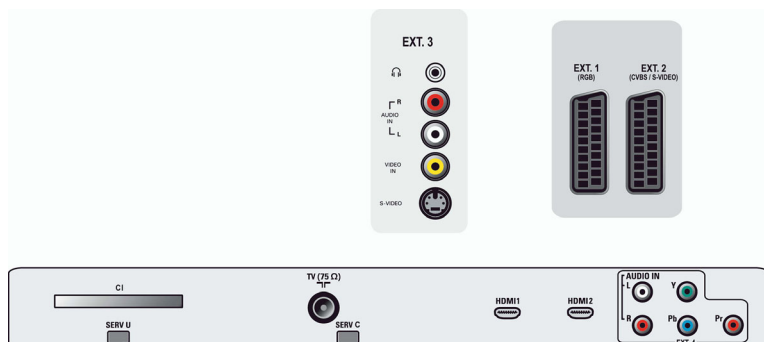

Спецификации

Картина/дисплей

- Съотношение на размерите на картината: Широк екран, 16:9
- Размер на екрана по диагонал (инчове): 26 инч
- Размер на екрана по диагонал (метрична с-ма): 66 см
- Цвят на кутията: Черен корпус с декоративен лицев панел "черен гланц"
- Разделителна способност на екрана: 1366 x 768p

- Яркост: 500 cd/m²
- Подобрене на картината: Pixel Plus HD, Подобрител на преходите в яркостта, Подобрене на цветните преходи, Динамично подобрене на контраста, Контраст плюс, Забавяне на движението 3/2 – 2/2, 3D гребенчат филтър, Active Control, Цифрово шумопотискане, Потискане на назъбени линии, Прогресивно сканиране

- Тип на екрана на дисплея: LCD WXGA активна матрица TFT
- Динамичен контраст на екрана: 4000:1
- Време на отговор (типично): 8 мс
- Зрителен ъгъл (по хоризонтала): 160 градуса
- Зрителен ъгъл (по вертикала): 150 градуса
- Подобрене на екрана: Екран с противотразяващо покритие